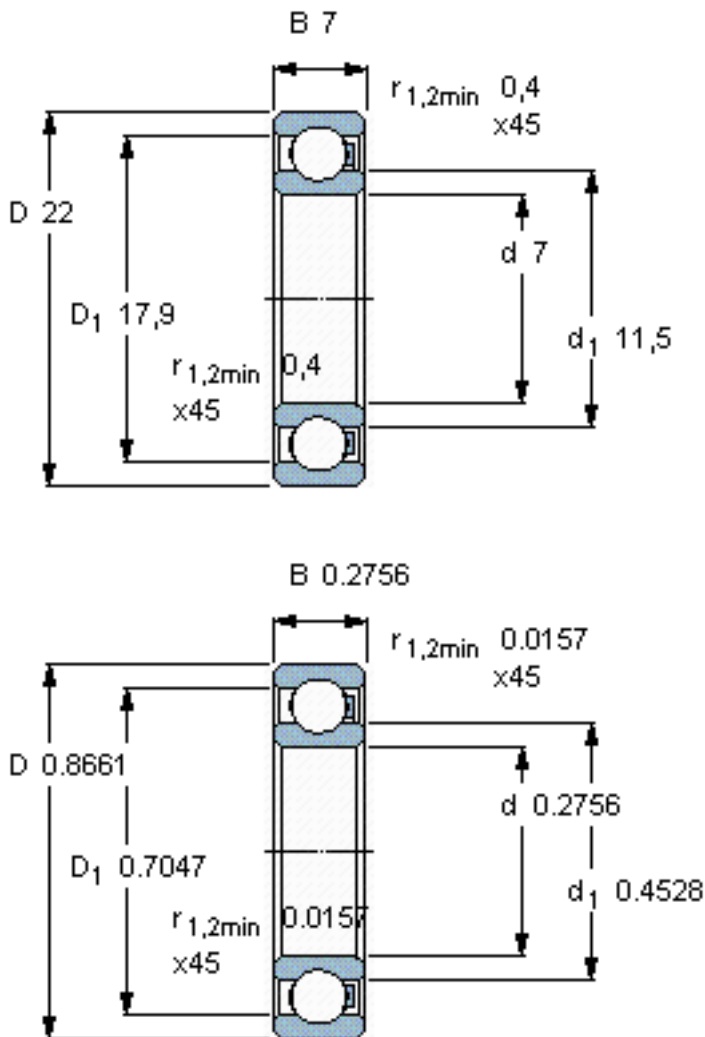

SKF 627/HR22T2参数

主要尺寸	d	7	mm	-
	D	22	mm	-
	B	7	mm	-
承载能力	动态 <sup>1</sup>	55	N	-
	静止 <sup>2</sup>	45	N	-
额定转速	最大 <sup>3</sup>	1900	r/min	-
重量	重量	3	g	-
型号	型号	627/HR22T2	-	-

SKF 627/HR22T2图片

参考资料: <http://www.sozhou.com/p/bdeca345.html>