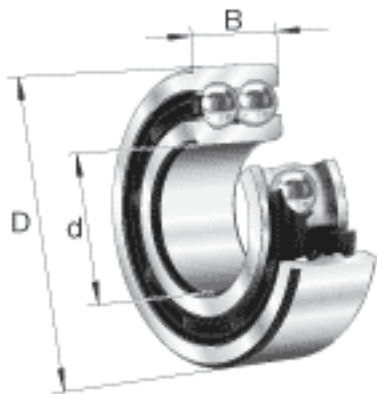

FAG 3006-B-TVH参数

尺寸	$D_{a\ max}$	50.4	mm	-
	d_1	35.6	mm	-
	$d_{a\ min}$	34.6	mm	-
	$r_{a\ max}$	1	mm	-
	r_{min}	1	mm	-
接触角	α	25		接触角
重量	m	160	g	质量
基本额定载荷	C_r	20300	N	基本额定动载荷, 径向
	C_{0r}	15600	N	基本额定静载荷, 径向
疲劳极限载荷	C_{ur}	790	N	疲劳极限载荷, 径向
极限转速	n_G	10100	r/min	极限转速
参考转速	n_B	10000	r/min	参考转速
尺寸	d	30	mm	-
	D	55	mm	-
	B	19	mm	-
	a	24.8	mm	-
	D_1			-

FAG 3006-B-TVH图片