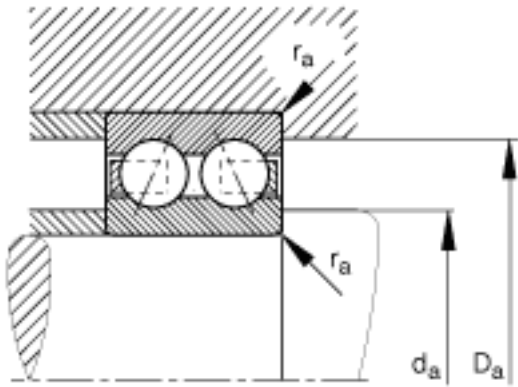

参考资料: <http://www.sozhou.com/p/bdf66e26.html>