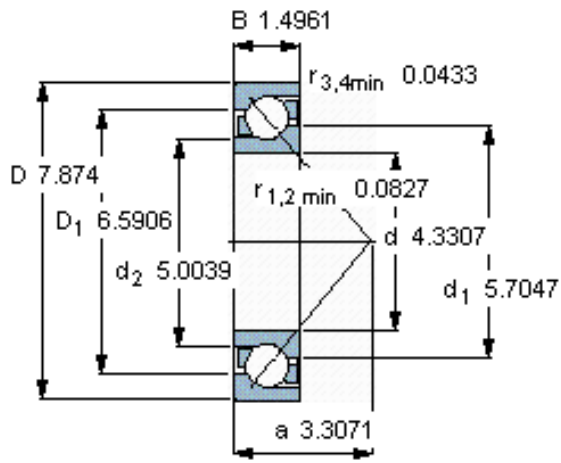

SKF 7222 BECCM参数

主要尺寸	d	110	mm	-
	D	200	mm	-
	B	38	mm	-
基本额定载荷	C	153000	N	动载荷
	C_0	143000	N	静载荷
疲劳载荷极限	P_u	4900	N	-
额定转速	参考转速	3600	r/min	-
	极限转速	3800	r/min	-
重量	重量	4950	g	-
型号	* SKF 探索者轴承	7222 BECCM	-	-

SKF 7222 BECCM图片

参考资料: <http://www.sozhou.com/p/be6169f7.html>

计算系数

k_r 0,095

k_a 1,4

e 1,14

X 0,35

Y 0,57