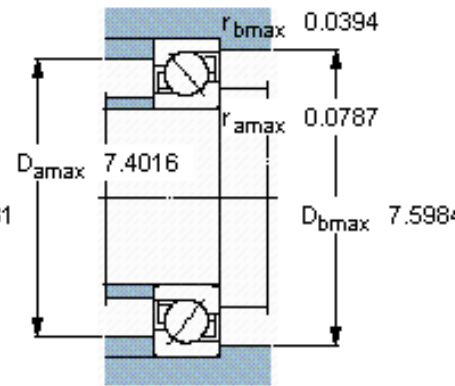

SKF 7222 BECCM参数

主要尺寸	d	110	mm	-
	D	200	mm	-
	B	38	mm	-
基本额定载荷	C	153000	N	动载荷
	C_0	143000	N	静载荷
疲劳载荷极限	P_u	4900	N	-
额定转速	参考转速	3600	r/min	-
	极限转速	3800	r/min	-
重量	重量	4950	g	-
型号	* SKF 探索者轴承	7222 BECCM	-	-

SKF 7222 BECCM图片

参考资料: <http://www.sozhou.com/p/be6169f7.html>

计算系数

k_r 0,095

k_a 1,4

e 1,14

X 0,35

Y 0,57