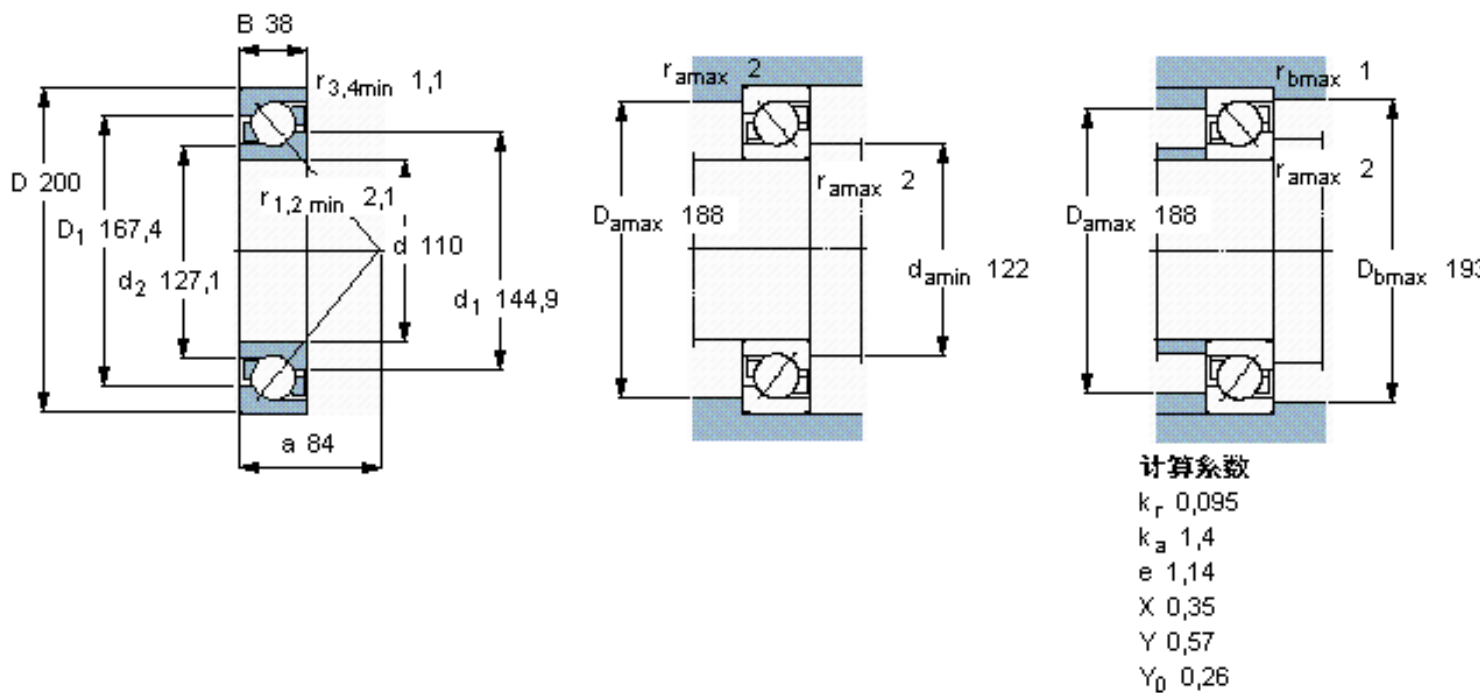

SKF 7222 BECCM参数

主要尺寸	d	110	mm	-
	D	200	mm	-
	B	38	mm	-
基本额定载荷	C	153000	N	动载荷
	C_0	143000	N	静载荷
疲劳载荷极限	P_u	4900	N	-
额定转速	参考转速	3600	r/min	-
	极限转速	3800	r/min	-
重量	重量	4950	g	-
型号	* SKF 探索者轴承	7222 BECCM	-	-

SKF 7222 BECCM图片

参考资料: <http://www.sozhou.com/p/be6169f7.html>

计算系数

k_r 0,095

k_a 1,4

e 1,14

X 0,35

Y 0,57