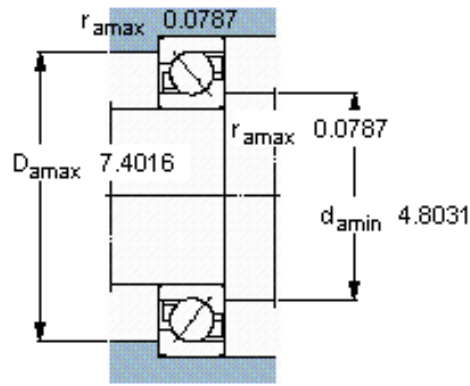

SKF 7222 BECCM参数

主要尺寸	d	110	mm	-
	D	200	mm	-
	B	38	mm	-
基本额定载荷	C	153000	N	动载荷
	C_0	143000	N	静载荷
疲劳载荷极限	P_u	4900	N	-
额定转速	参考转速	3600	r/min	-
	极限转速	3800	r/min	-
重量	重量	4950	g	-
型号	* SKF 探索者轴承	7222 BECCM	-	-

SKF 7222 BECCM图片

参考资料: <http://www.sozhou.com/p/be6169f7.html>

计算系数

k_r 0,095

k_a 1,4

e 1,14

X 0,35

Y 0,57