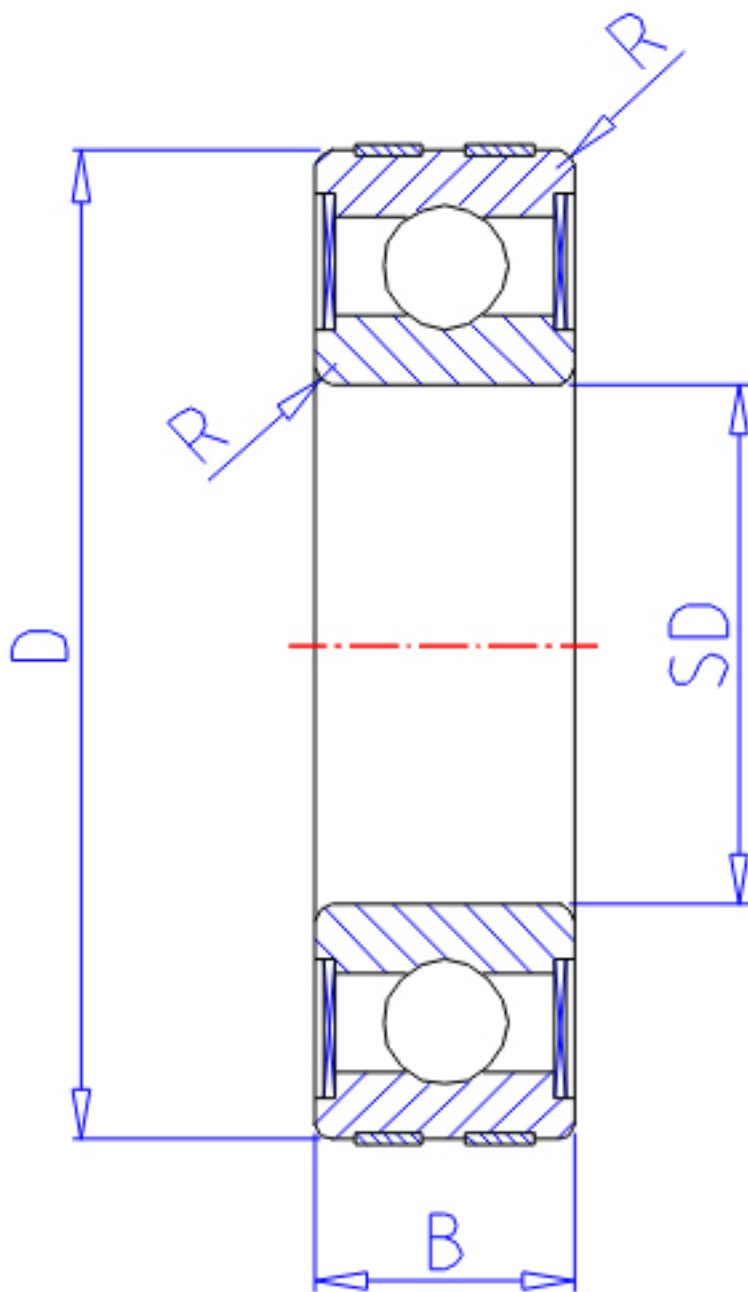

NTN EC-6004LLU参数

主要尺寸	SD	20	mm	-
	D	42	mm	外径
	B	12	mm	宽度
	R	0.6	mm	-
型号	ORDER	EC-6004LLU		型号
基本额定载荷	CR	9400	N	动载荷
	COR	5050	N	静载荷
	CRF	955	kgf	动载荷
	CORF	515	kgf	静载荷
允许载荷	AL1	5050	N	允许载荷
	AL2	515	kgf	允许载荷
极限转速	LSG	18000	r/min	脂润滑
	LSO	21000	r/min	油润滑
重量	MASS	66	g	重量

NTN EC-6004LLU图片

参考资料:<http://www.sozhou.com/p/be6a8164.html>