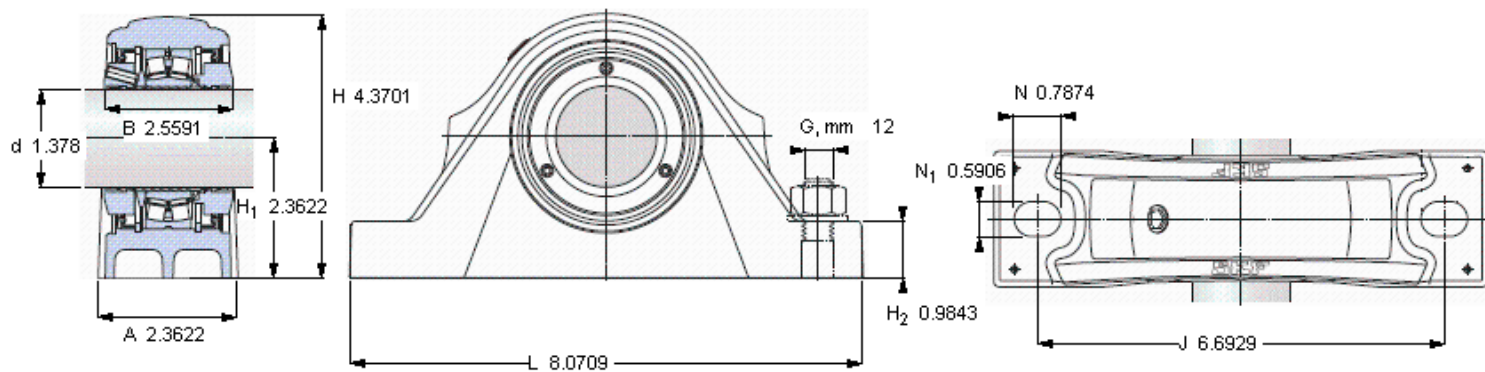

SKF SYNT 35 LW参数

主要尺寸	d	35	mm	-
	A	60	mm	-
	H	111	mm	-
	H ₁	60	mm	-
	L	205	mm	-
基本额定载荷	C	86500	N	动载荷
	C ₀	85000	N	静载荷
疲劳载荷极限	P _u	9300	N	-
极限转速	极限转速	4100	r/min	-
重量	重量	3800	g	-
型号	型号	SYNT 35 LW	-	-
基本轴承型号	基本轴承型号	22207 E	-	-

SKF SYNT 35 LW图片

重新润滑脂量 [克] -
 允许轴向位移 [mm] 2,5
 (从中间位置)

端盖
 ECY 207