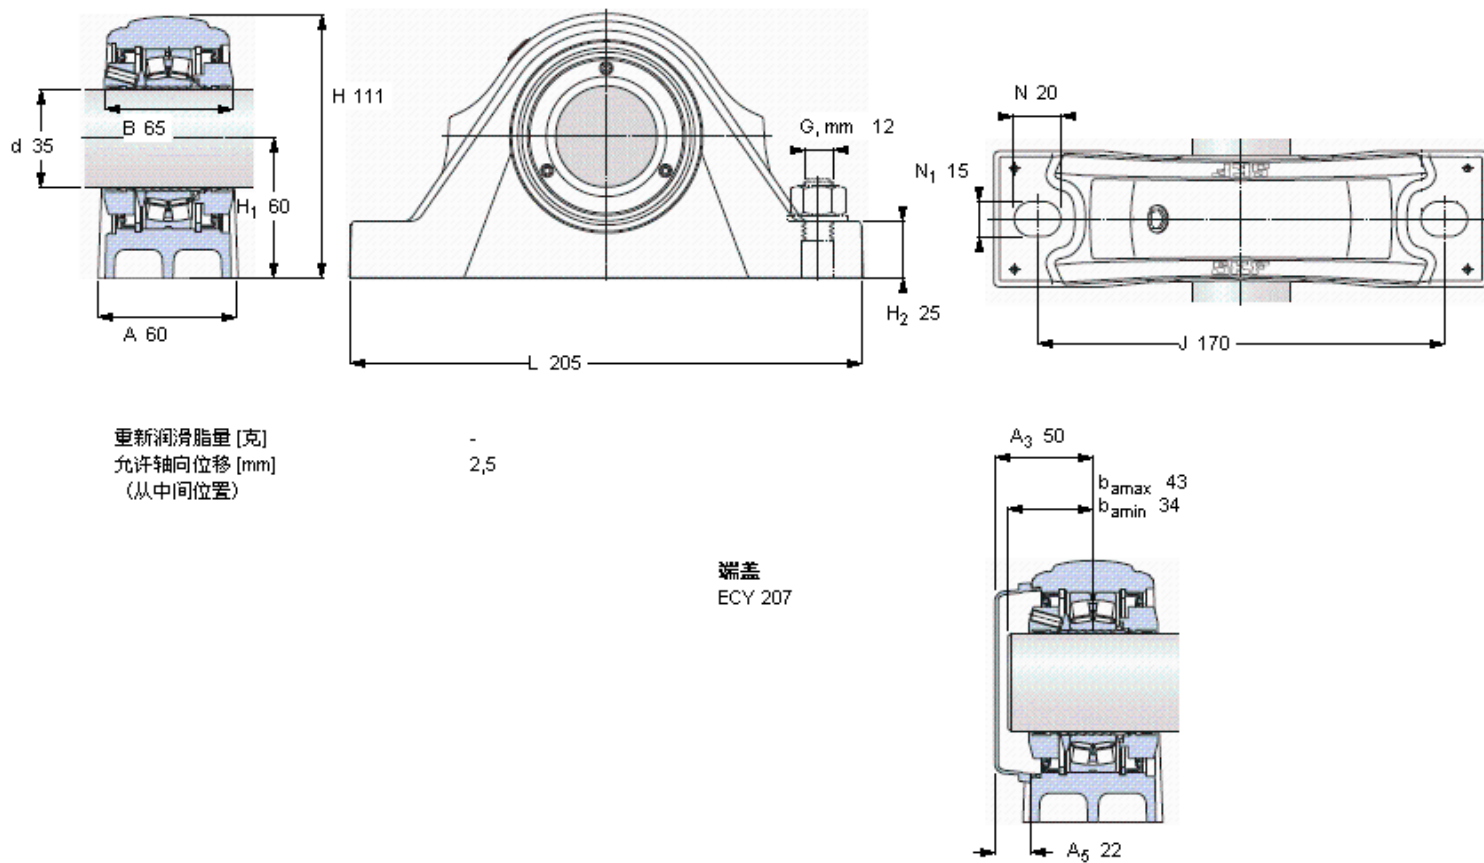

SKF SYNT 35 LW参数

主要尺寸	d	35	mm	-
	A	60	mm	-
	H	111	mm	-
	H ₁	60	mm	-
	L	205	mm	-
基本额定载荷	C	86500	N	动载荷
	C ₀	85000	N	静载荷
疲劳载荷极限	P _u	9300	N	-
极限转速	极限转速	4100	r/min	-
重量	重量	3800	g	-
型号	型号	SYNT 35 LW	-	-
基本轴承型号	基本轴承型号	22207 E	-	-

SKF SYNT 35 LW图片

重新润滑脂量 [克] -
 允许轴向位移 [mm] 2,5
 (从中间位置)

端盖
 ECY 207