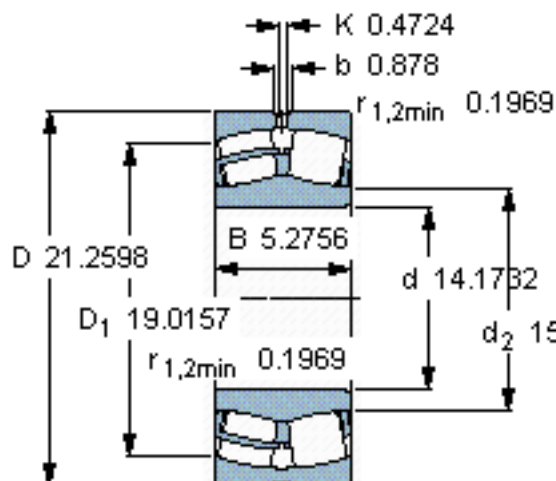

SKF 23072 CC/W33 *参数

主要尺寸	d	360	mm	-
	D	540	mm	-
	B	134	mm	-
基本额定载荷	C	2750000	N	动载荷
	C_0	4800000	N	静载荷
疲劳载荷极限	P_u	345000	N	-
额定转速	参考转速	950	r/min	-
	极限转速	1200	r/min	-
重量	重量	110000	g	-
型号	* SKF 探索者轴承	23072 CC/W33 *	-	-

SKF 23072 CC/W33 *图片

计算系数
e 0,23
Y₁ 2,9
Y₂ 4,4
Y₀ 2,8

计算系数
e 0,23
Y₁ 2,9
Y₂ 4,4
Y₀ 2,8

参考资料:<http://www.sozhou.com/p/be7d1736.html>