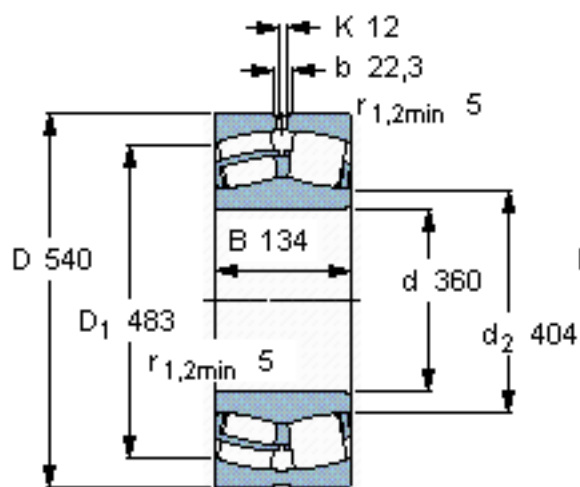

SKF 23072 CC/W33 *参数

主要尺寸	d	360	mm	-
	D	540	mm	-
	B	134	mm	-
基本额定载荷	C	2750000	N	动载荷
	C_0	4800000	N	静载荷
疲劳载荷极限	P_u	345000	N	-
额定转速	参考转速	950	r/min	-
	极限转速	1200	r/min	-
重量	重量	110000	g	-
型号	* SKF 探索者轴承	23072 CC/W33 *	-	-

SKF 23072 CC/W33 *图片

计算系数
e 0,23
Y₁ 2,9
Y₂ 4,4
Y₀ 2,8

计算系数
e 0,23
Y₁ 2,9
Y₂ 4,4
Y₀ 2,8

参考资料:<http://www.sozhou.com/p/be7d1736.html>