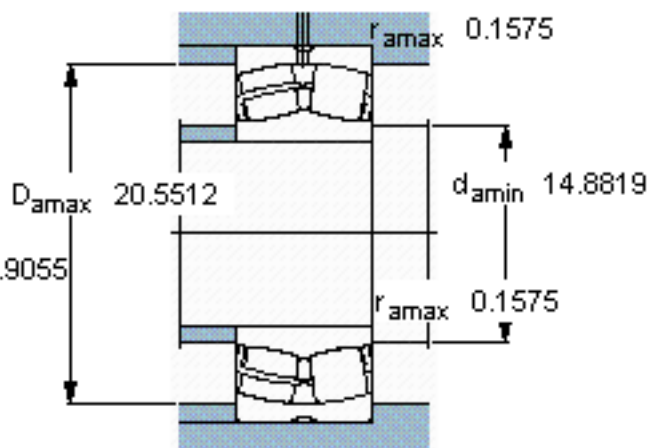

SKF 23072 CC/W33 *参数

主要尺寸	d	360	mm	-
	D	540	mm	-
	B	134	mm	-
基本额定载荷	C	2750000	N	动载荷
	C_0	4800000	N	静载荷
疲劳载荷极限	P_u	345000	N	-
额定转速	参考转速	950	r/min	-
	极限转速	1200	r/min	-
重量	重量	110000	g	-
型号	* SKF 探索者轴承	23072 CC/W33 *	-	-

SKF 23072 CC/W33 *图片

计算系数
e 0,23
Y₁ 2,9
Y₂ 4,4
Y₀ 2,8

计算系数
e 0,23
Y₁ 2,9
Y₂ 4,4
Y₀ 2,8

参考资料:<http://www.sozhou.com/p/be7d1736.html>