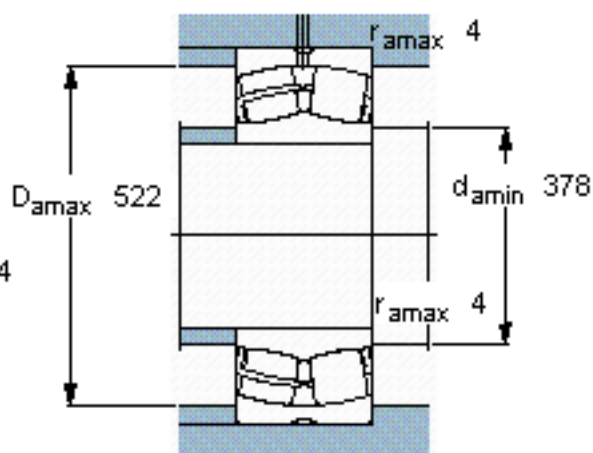

SKF 23072 CC/W33 *参数

主要尺寸	d	360	mm	-
	D	540	mm	-
	B	134	mm	-
基本额定载荷	C	2750000	N	动载荷
	C_0	4800000	N	静载荷
疲劳载荷极限	P_u	345000	N	-
额定转速	参考转速	950	r/min	-
	极限转速	1200	r/min	-
重量	重量	110000	g	-
型号	* SKF 探索者轴承	23072 CC/W33 *	-	-

SKF 23072 CC/W33 *图片

计算系数
e 0,23
Y₁ 2,9
Y₂ 4,4
Y₀ 2,8

计算系数
e 0,23
Y₁ 2,9
Y₂ 4,4
Y₀ 2,8

参考资料:<http://www.sozhou.com/p/be7d1736.html>