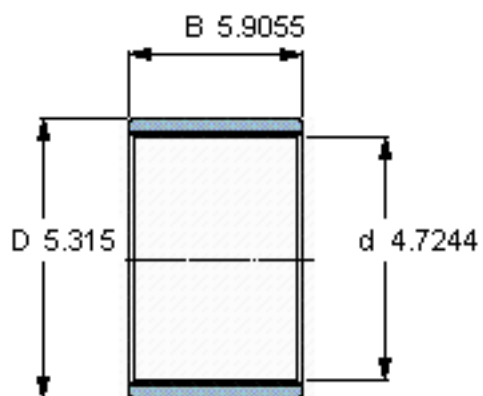

SKF PWM 120135150参数

主要尺寸	d	120	mm	-
	D	135	mm	-
	B	150	mm	-
重量	重量	840	g	-
型号	型号	PWM 120135150	-	-

SKF PWM 120135150图片

参考资料:<http://www.sozhou.com/p/beaba211.html>