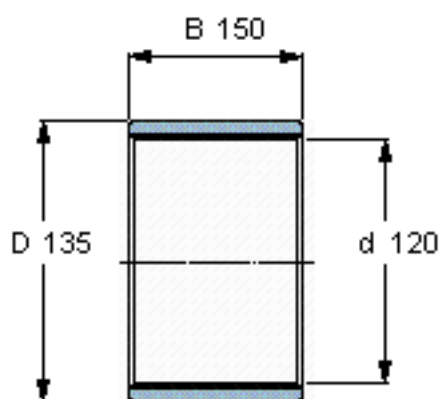

SKF PWM 120135150参数

主要尺寸	d	120	mm	-
	D	135	mm	-
	B	150	mm	-
重量	重量	840	g	-
型号	型号	PWM 120135150	-	-

SKF PWM 120135150图片

参考资料:<http://www.sozhou.com/p/beaba211.html>