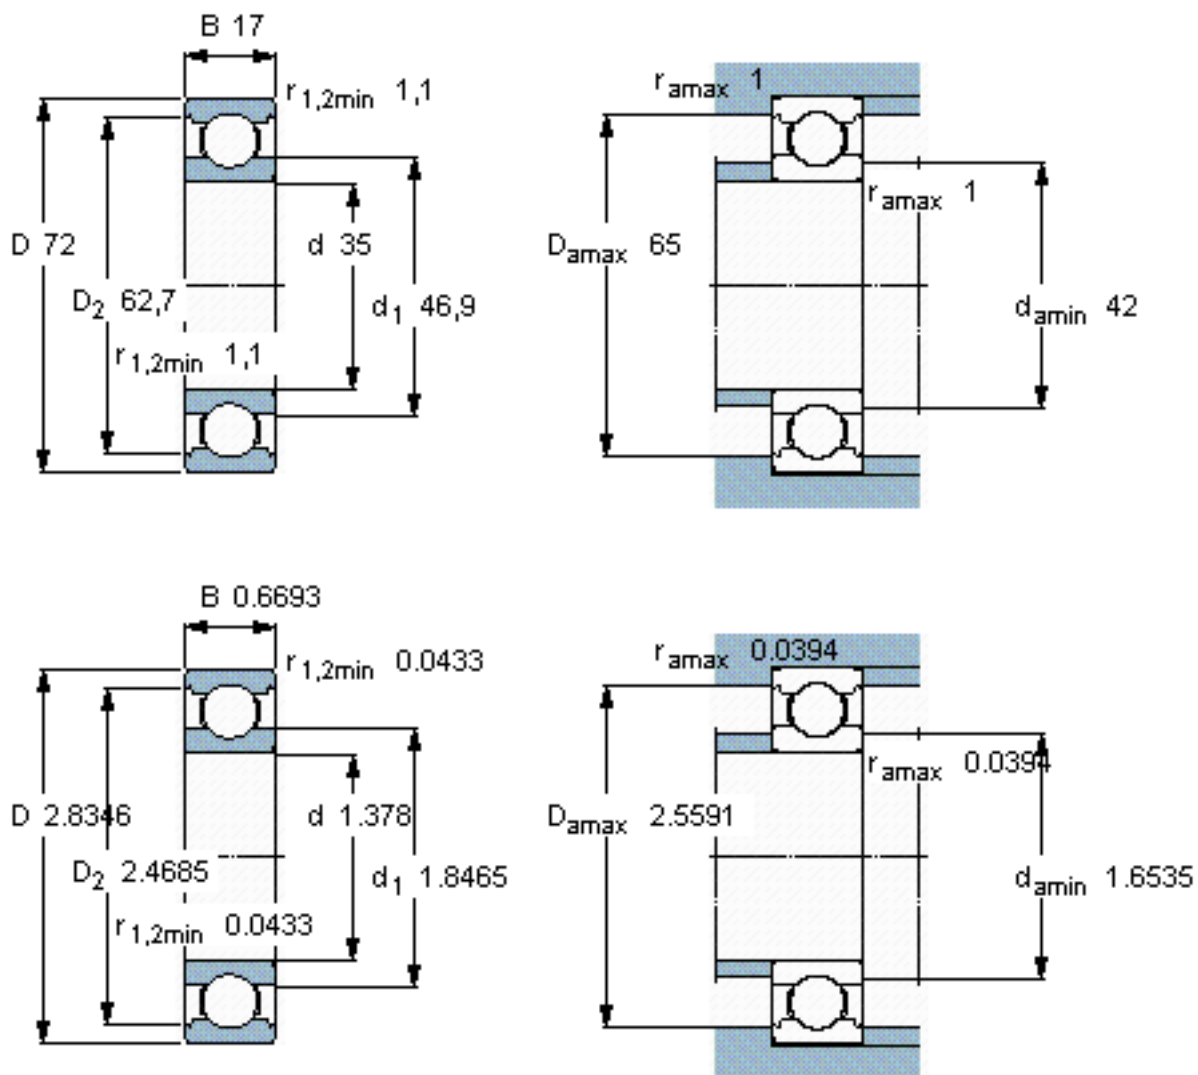

SKF 6207/VA201参数

主要尺寸	d	35	mm	-
	D	72	mm	-
	B	17	mm	-
基本额定载荷	C_0	15300	N	静载荷
径向内部游隙	最小	160	μm	-
	最大	256	μm	-
重量	重量	290	g	-
型号	型号	6207/VA201	-	-

SKF 6207/VA201图片

参考资料:<http://www.sozhou.com/p/beadf23c.html>