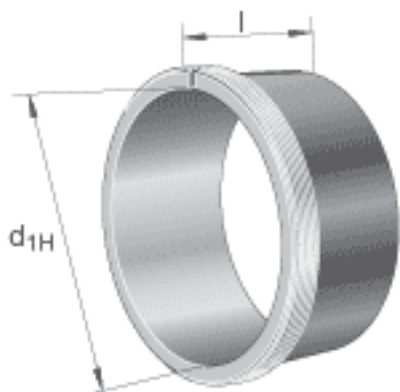

FAG AH24084参数

尺寸	d_{1H}	400	mm	-
	l	230	mm	-
	a	22	mm	-
	b	30	mm	-
	d	420	mm	-
	d_{2G}	Tr440x5	mm	-
	e	8	mm	-
	R_o	G1/8		-
	t	12	mm	-
说明		400	mm	轴
重量	m	29000	g	质量

FAG AH24084图片

参考资料:<http://www.sozhou.com/p/bebc7e8b.html>