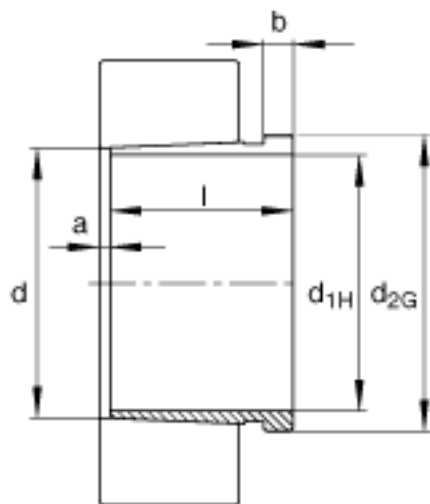

FAG AH24084参数

尺寸	d_{1H}	400	mm	-
	l	230	mm	-
	a	22	mm	-
	b	30	mm	-
	d	420	mm	-
	d_{2G}	Tr440x5	mm	-
	e	8	mm	-
	R_o	G1/8		-
	t	12	mm	-
说明		400	mm	轴
重量	m	29000	g	质量

FAG AH24084图片

参考资料:<http://www.sozhou.com/p/bebc7e8b.html>