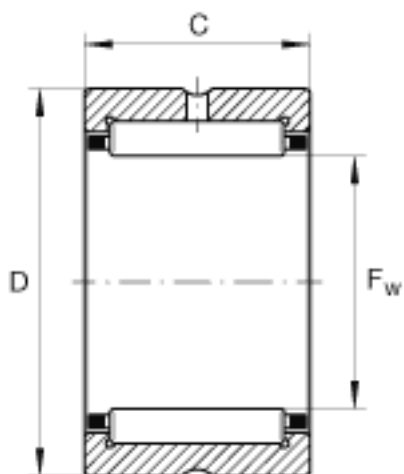

INA NCS2220参数

尺寸	F_w	34.925	mm	-
	D	47.625	mm	-
	C	31.75	mm	-
重量	m	150	g	质量
基本额定载荷	C_r	49000	N	基本额定动载荷, 径向
	C_{0r}	84000	N	基本额定静载荷, 径向
参考转速	$n_{G \text{ öl}}$	0	r/min	-

INA NCS2220图片

参考资料:<http://www.sozhou.com/p/bec65dc2.html>