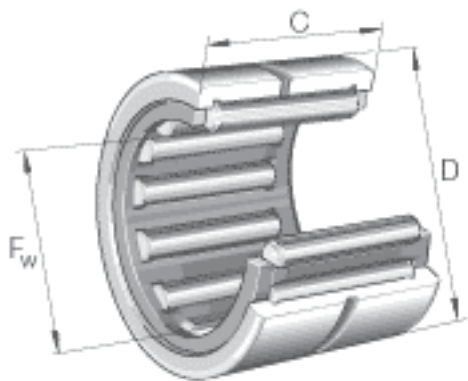

INA NCS2220参数

尺寸	F_w	34.925	mm	-
	D	47.625	mm	-
	C	31.75	mm	-
重量	m	150	g	质量
基本额定载荷	C_r	49000	N	基本额定动载荷, 径向
	C_{0r}	84000	N	基本额定静载荷, 径向
参考转速	$n_{G \text{ öl}}$	0	r/min	-

INA NCS2220图片

参考资料:<http://www.sozhou.com/p/bec65dc2.html>