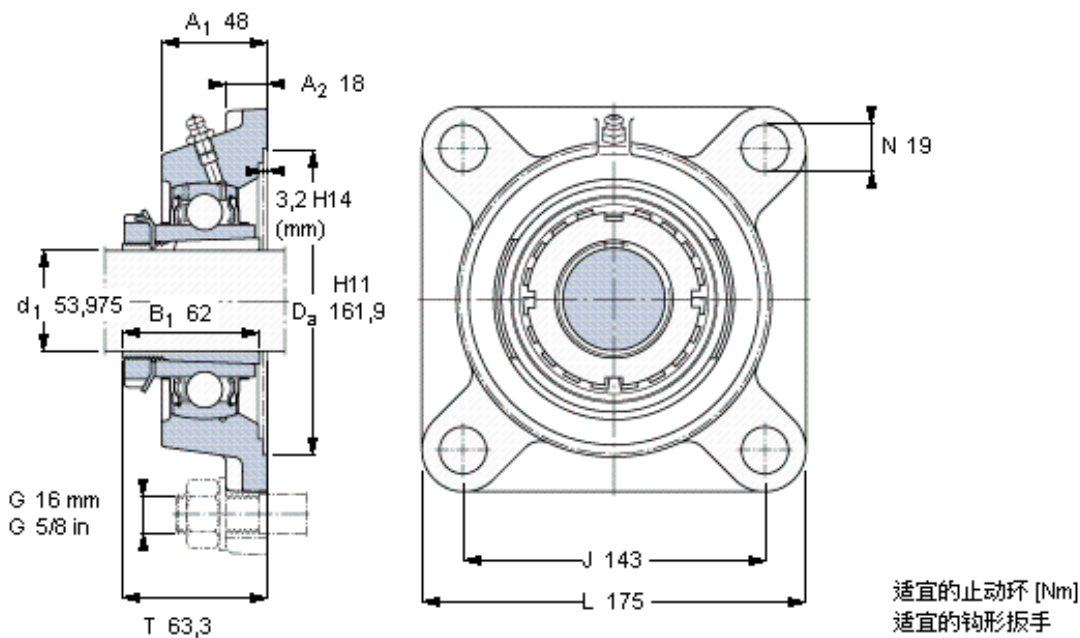

SKF FYJ 60 KF参数

主要尺寸	d_1	53.975	mm	-
	A_1	48	mm	-
	J	143	mm	-
	L	175	mm	-
	T	63.3	mm	-
基本额定载荷	C	52700	N	动载荷
	C_0	36000	N	静载荷
极限转速	极限转速	3400	r/min	-
重量	重量	4600	g	-
型号	无紧定套的轴承单元	FYJ 60 KF	-	-
	轴承座	FYJ 512	-	-
	轴承	YSA 212-2FK	-	-
	紧定套	HS 2312	-	-

SKF FYJ 60 KF图片

参考资料: <http://www.sozhou.com/p/bee82aca.html>