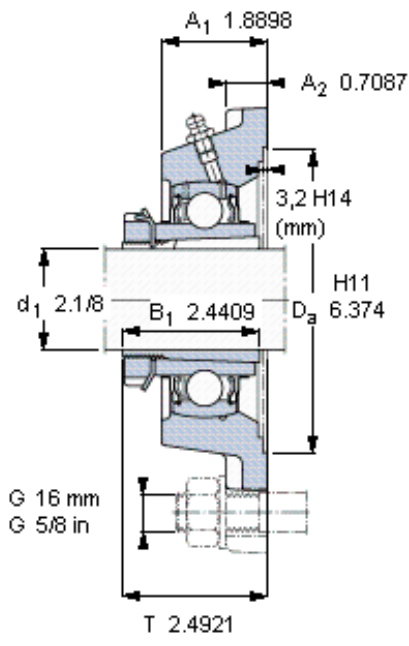

SKF FYJ 60 KF参数

主要尺寸	d_1	53.975	mm	-
	A_1	48	mm	-
	J	143	mm	-
	L	175	mm	-
	T	63.3	mm	-
基本额定载荷	C	52700	N	动载荷
	C_0	36000	N	静载荷
极限转速	极限转速	3400	r/min	-
重量	重量	4600	g	-
型号	无紧定套的轴承单元	FYJ 60 KF	-	-
	轴承座	FYJ 512	-	-
	轴承	YSA 212-2FK	-	-
	紧定套	HS 2312	-	-

SKF FYJ 60 KF图片

参考资料: <http://www.sozhou.com/p/bee82aca.html>

适宜的止动环 [Nm]
 适宜的钩形扳手

85-11
 HN 12