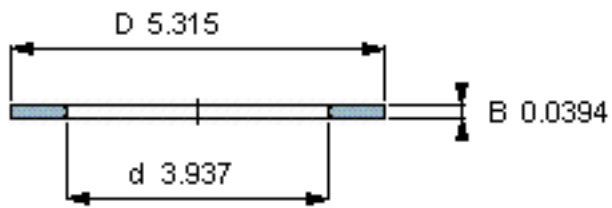

SKF AS 100135参数

尺寸	d	100	mm	-
	D	135	mm	-
	B	1	mm	-
	d <sub>1</sub>	-	mm	-
	D <sub>1</sub>	-	mm	-
	r <sub>1</sub> 、r <sub>1.2</sub>	-	mm	-
重量	重量	50	g	-
型号	型号	AS 100135	-	-

SKF AS 100135图片

推力圈

推力圈

参考资料:<http://www.sozhou.com/p/beede08e.html>