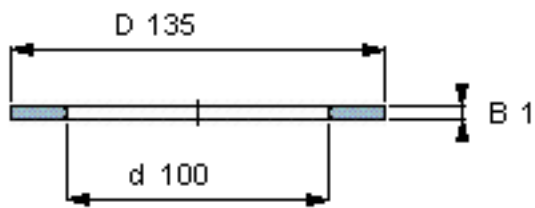

SKF AS 100135参数

尺寸	d	100	mm	-
	D	135	mm	-
	B	1	mm	-
	d <sub>1</sub>	-	mm	-
	D <sub>1</sub>	-	mm	-
	r <sub>1</sub> 、r <sub>1.2</sub>	-	mm	-
重量	重量	50	g	-
型号	型号	AS 100135	-	-

SKF AS 100135图片

推力圈

推力圈

参考资料:<http://www.sozhou.com/p/beede08e.html>