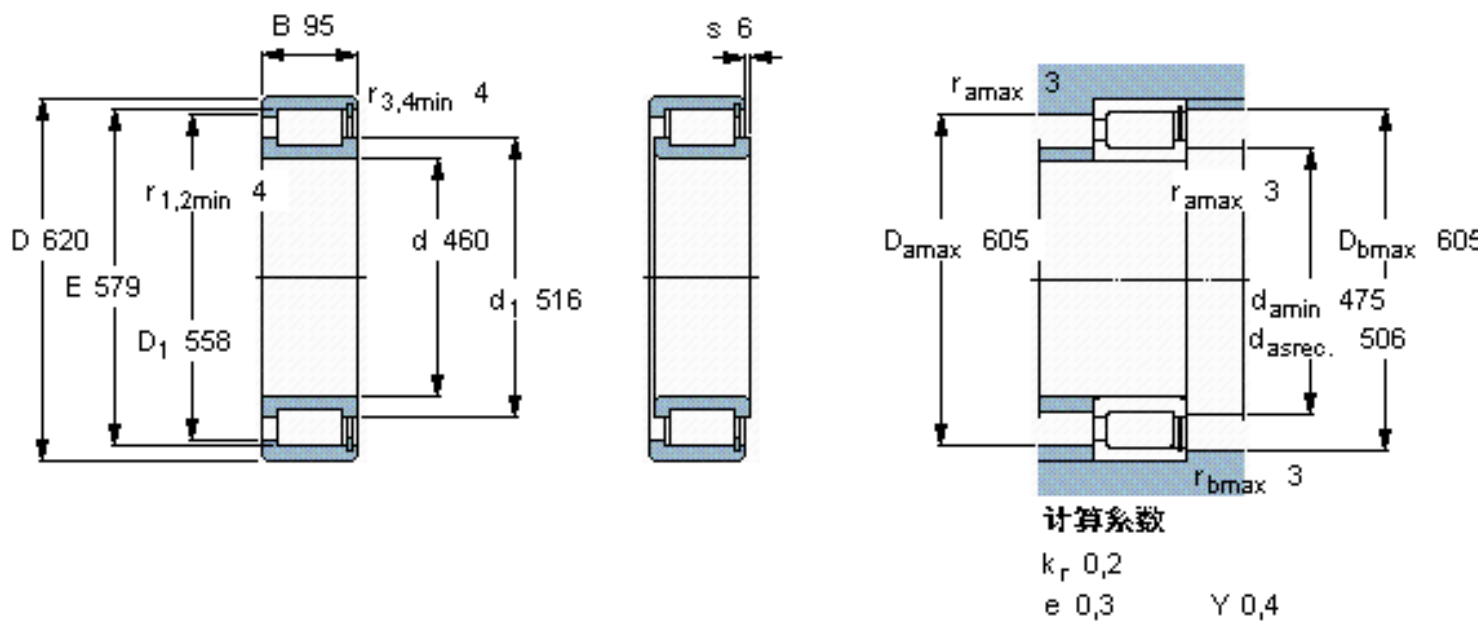

SKF NCF 2992 V参数

主要尺寸	d	460	mm	-
	D	620	mm	-
	B	95	mm	-
基本额定载荷	C	2050000	N	动载荷
	C_0	4500000	N	静载荷
疲劳载荷极限	P_u	390000	N	-
额定转速	参考转速	400	r/min	-
	极限转速	500	r/min	-
重量	重量	83500	g	-
型号	型号	NCF 2992 V	-	-

SKF NCF 2992 V图片