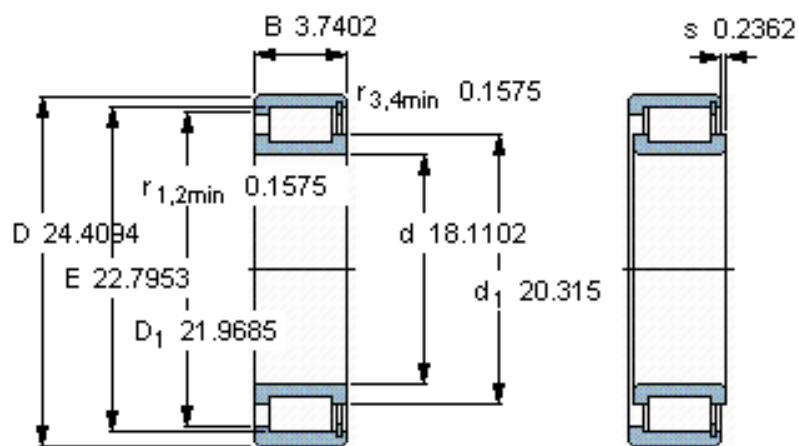

计算系数

k_r 0,2

e 0,3 Y 0,4