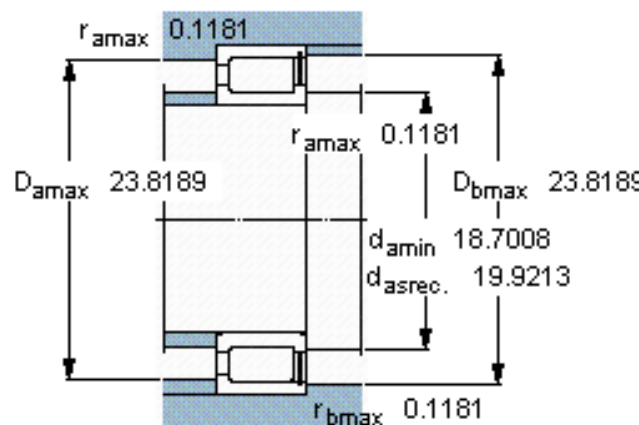

计算系数

k_r 0,2

e 0,3 Y 0,4