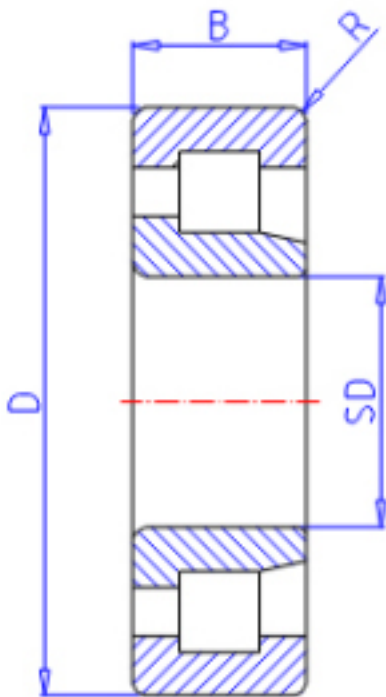

KOYO NJ2222参数

主要尺寸	SD	110	mm	内径
	D	200	mm	外径
	B	53	mm	宽度
	R	2.1	mm	(最小)
型号	ORDER	NJ2222		型号
基本额定载荷	C	334000	N	动载荷
	C0	442000	N	静载荷
极限转速	NG	2800	1/min	脂润滑
	NO	3700	1/min	油润滑

KOYO NJ2222图片

参考资料:<http://www.sozhou.com/p/bf099976.html>