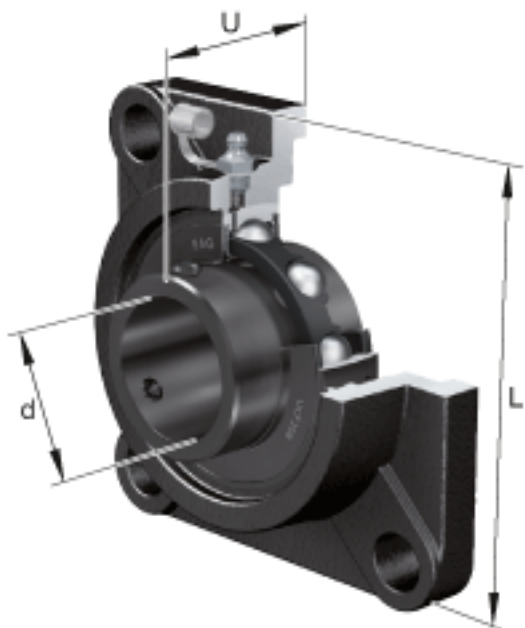

FAG UCF209-28参数

说明		F209		型号, 轴承座
		UC209-28		型号, 外球面球轴承
尺寸	d	44.45	mm	-
	L	137	mm	-
	U	52.2	mm	-
	A	38	mm	-
	A ₁	18	mm	-
	A ₂	22	mm	-
	B	49.2	mm	-
	J	105	mm	-
	N	16	mm	-
重量	m	2320	g	重量

FAG UCF209-28图片

参考资料:<http://www.sozhou.com/p/bf331b29.html>