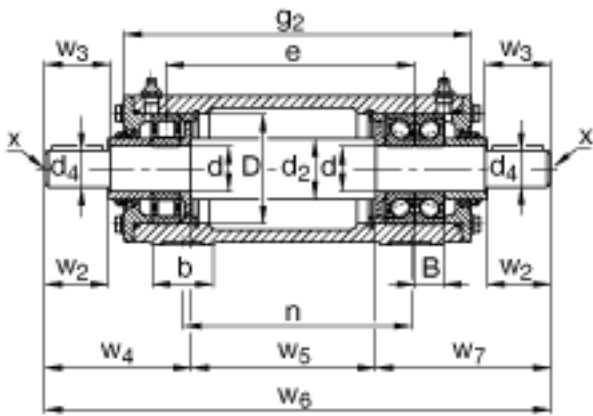

## FAG VRE307-C参数

尺寸	d	35	mm	-
	a	190	mm	-
	h <sub>1</sub>	113	mm	-
	g <sub>2</sub>	255	mm	-
	B	21	mm	-
	b	45	mm	-
	c	18	mm	-
	D	80	mm	-
	d <sub>2</sub>	45	mm	-
	d <sub>4</sub>	28	mm	-
	e	187.5	mm	-
	h	60	mm	-
	m	150	mm	-
	n	175	mm	-
	s	M12		-
	w <sub>2</sub>	60	mm	-
	w <sub>3</sub>	62	mm	-
	w <sub>4</sub>	119	mm	-
	w <sub>5</sub>	140	mm	-
	w <sub>6</sub>	399	mm	-
w <sub>7</sub>	140	mm	-	
说明		NU307-E-TVP2		型号, 轴承, 左侧
		2 x 7307-B-TVP		型号, 轴承, 右侧
		VR307-C		轴承座
		VRW307-C		轴, 完全
重量	m <sub>1</sub>	8800	g	质量, 轴承座
	m <sub>2</sub>	13600	g	质量, 单元
说明		VRE3		型号, 轴承单元系列

## FAG VRE307-C图片

参考资料:<http://www.sozhou.com/p/bf4ce6b5.html>