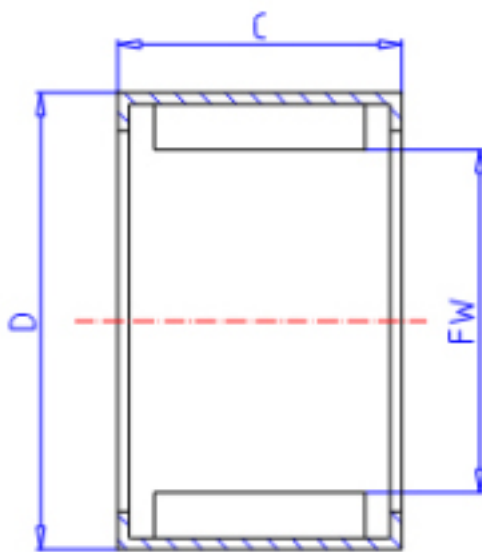

KOYO 14BM2012参数

主要尺寸	FW	14.0	mm	内径
	C	12	mm	宽度
	D	20	mm	外径
型号	ORDER	14BM2012		型号
基本额定载荷	CR	9150	N	动载荷
	C0	14600	N	静载荷
极限转速	NO	8600	1/min	油润滑

KOYO 14BM2012图片

参考资料:<http://www.sozhou.com/p/bf9a774e.html>