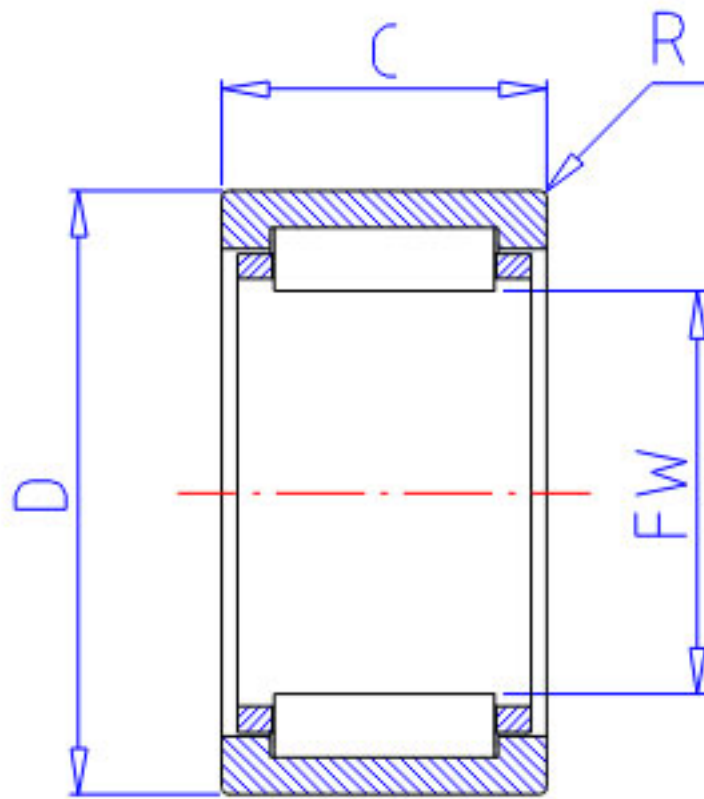

NSK RLM809525-1参数

型号	型号	RLM809525-1		-
外形尺寸	FW	80	mm	内径
	D	95		外径
	C	25	mm	宽度
	R	1.00	mm	(最小)
基本额定载荷	CR	62500	N	动载荷
	COR	125000	N	静载荷
	CR2	6400	kgf	动载荷
	COR2	12800	kgf	静载荷
极限转速	LS	4500	1/min	极限转速
重量	MASS	290	g	重量

NSK RLM809525-1图片

参考资料:<http://www.sozhou.com/p/bfa35906.html>