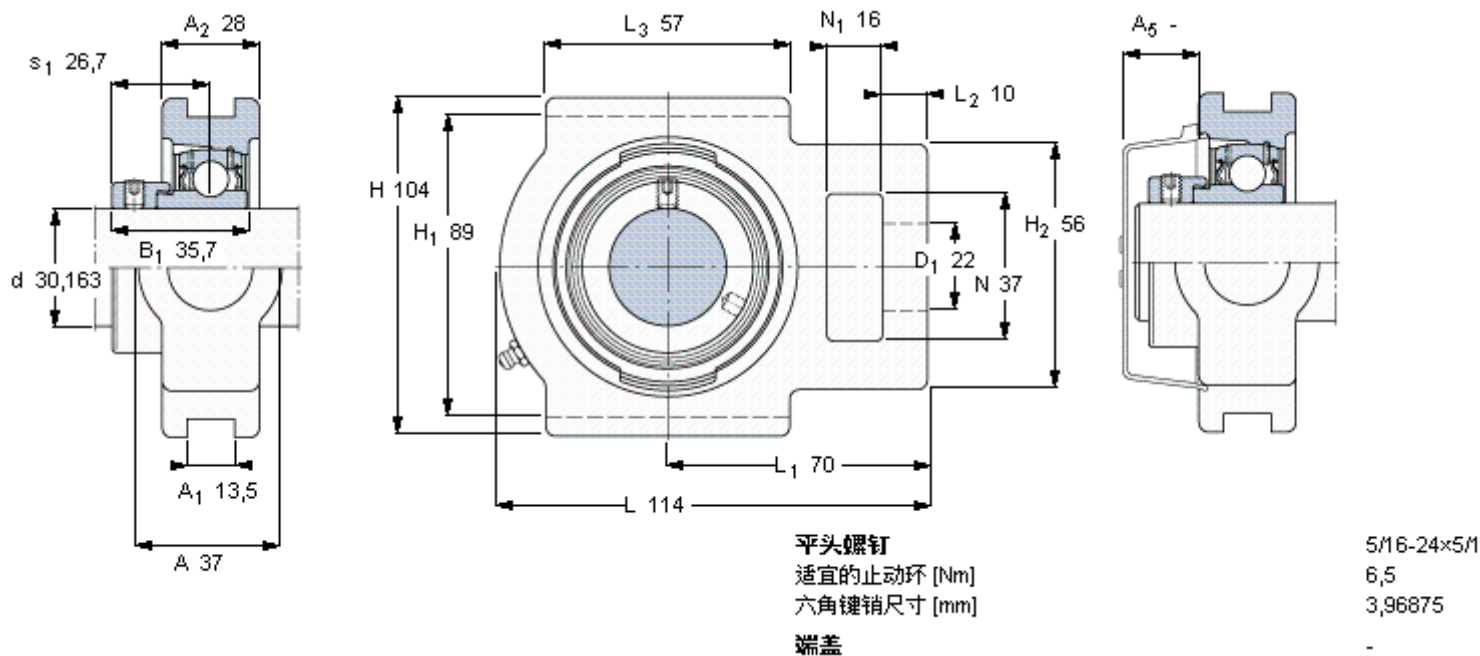

### SKF TU 1.3/16 FM参数

主要尺寸	d	30.163	mm	-
	A	37	mm	-
	H	104	mm	-
	H <sub>1</sub>	89	mm	-
	L	114	mm	-
基本额定载荷	C	19500	N	动载荷
	C <sub>0</sub>	11200	N	静载荷
极限转速	带h6轴公差	6300	r/min	-
重量	重量	1280	g	-
型号	轴承单元	TU 1.3/16 FM	-	-
	轴承座	TU 506 U	-	-
	轴承	YET 206-103	-	-

### SKF TU 1.3/16 FM图片

参考资料:<http://www.sozhou.com/p/bfa9b4b8.html>

平头螺钉  
 适宜的止动环 [Nm]  
 六角键销尺寸 [mm]  
 端盖

5/16-24x5/16  
 6,5  
 3,96875

-