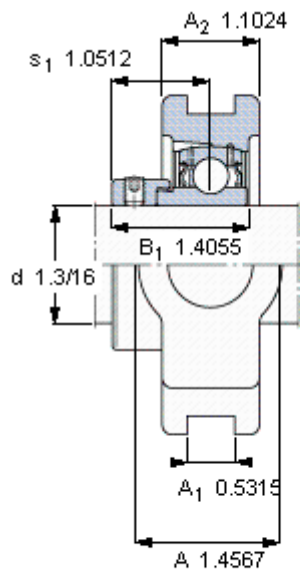

### SKF TU 1.3/16 FM参数

主要尺寸	d	30.163	mm	-
	A	37	mm	-
	H	104	mm	-
	H <sub>1</sub>	89	mm	-
	L	114	mm	-
基本额定载荷	C	19500	N	动载荷
	C <sub>0</sub>	11200	N	静载荷
极限转速	带h6轴公差	6300	r/min	-
重量	重量	1280	g	-
型号	轴承单元	TU 1.3/16 FM	-	-
	轴承座	TU 506 U	-	-
	轴承	YET 206-103	-	-

### SKF TU 1.3/16 FM图片

参考资料:<http://www.sozhou.com/p/bfa9b4b8.html>

平头螺钉  
 适宜的止动环 [Nm]  
 六角键销尺寸 [mm]  
 端盖

5/16-24x5/16  
 6,5  
 3,96875

-