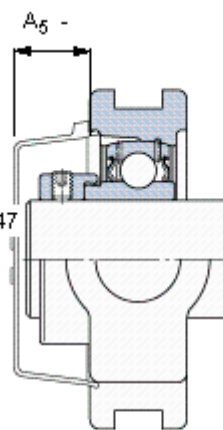

### SKF TU 1.3/16 FM参数

主要尺寸	d	30.163	mm	-
	A	37	mm	-
	H	104	mm	-
	H <sub>1</sub>	89	mm	-
	L	114	mm	-
基本额定载荷	C	19500	N	动载荷
	C <sub>0</sub>	11200	N	静载荷
极限转速	带h6轴公差	6300	r/min	-
重量	重量	1280	g	-
型号	轴承单元	TU 1.3/16 FM	-	-
	轴承座	TU 506 U	-	-
	轴承	YET 206-103	-	-

### SKF TU 1.3/16 FM图片

参考资料:<http://www.sozhou.com/p/bfa9b4b8.html>

平头螺钉  
 适宜的止动环 [Nm]  
 六角键销尺寸 [mm]  
 端盖

5/16-24x5/16  
 6,5  
 3,96875

-