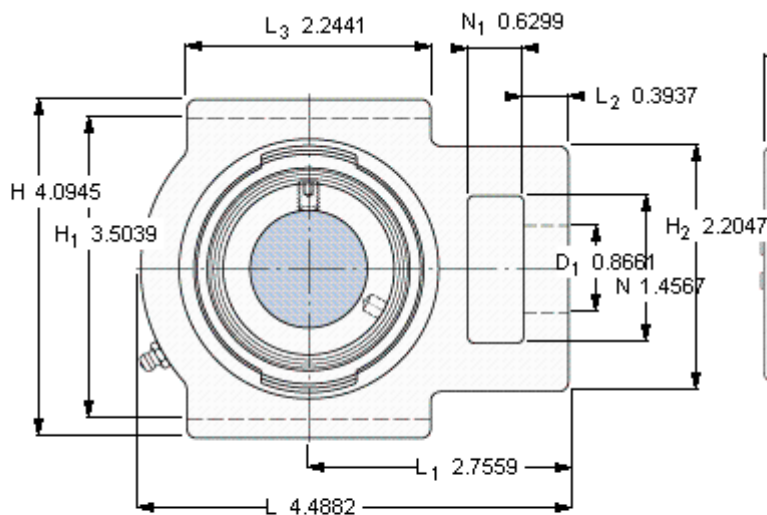

### SKF TU 1.3/16 FM参数

主要尺寸	d	30.163	mm	-
	A	37	mm	-
	H	104	mm	-
	H <sub>1</sub>	89	mm	-
	L	114	mm	-
基本额定载荷	C	19500	N	动载荷
	C <sub>0</sub>	11200	N	静载荷
极限转速	带h6轴公差	6300	r/min	-
重量	重量	1280	g	-
型号	轴承单元	TU 1.3/16 FM	-	-
	轴承座	TU 506 U	-	-
	轴承	YET 206-103	-	-

### SKF TU 1.3/16 FM图片

参考资料:<http://www.sozhou.com/p/bfa9b4b8.html>

平头螺钉  
 适宜的止动环 [Nm]  
 六角键销尺寸 [mm]  
 端盖

5/16-24x5/16  
 6,5  
 3,96875

-