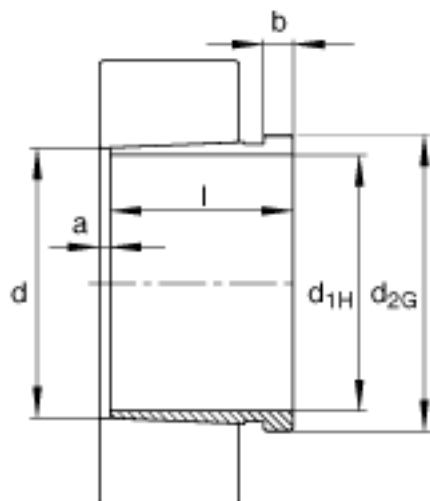

FAG AH240/1180G-H参数

尺寸	l	540	mm	-
	a	50	mm	-
	b	65	mm	-
	d	1180	mm	-
	d _{2G}	Tr1250x8	mm	-
	e	15	mm	-
	R _O	G1/4		-
	t	15	mm	-
说明		1120	mm	轴
重量	m	577000	g	质量
尺寸	d _{1H}	1120	mm	-

FAG AH240/1180G-H图片

参考资料:<http://www.sozhou.com/p/bfb07b21.html>