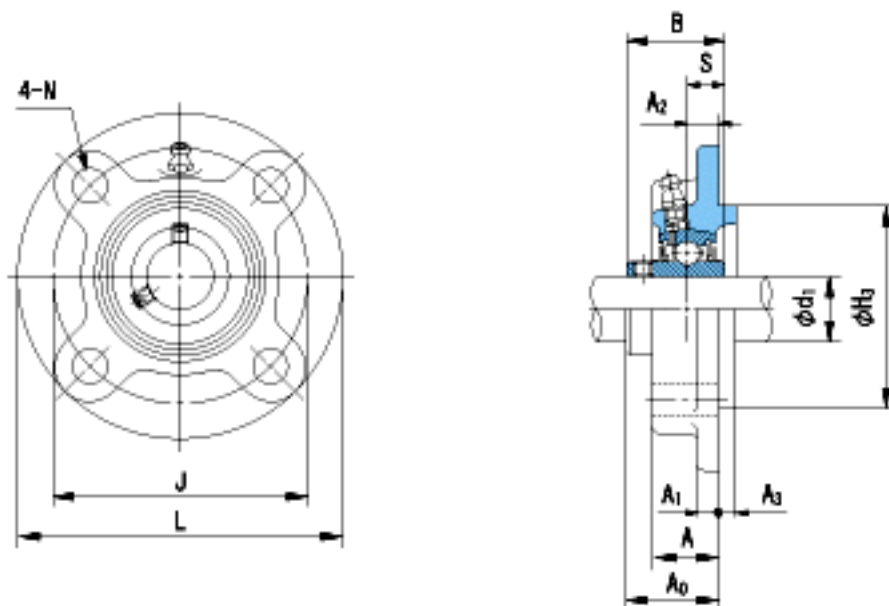

NACHI UCFCX13参数

外形尺寸	L	194	mm	-	
	J	165	mm	-	
	N	16	mm	-	
安装尺寸	d1	65	mm	-	
	A	33	mm	-	
	A1	14	mm	-	
	A2	11	mm	-	
	A3	20	mm	-	
	H3	140	mm	-	
	B	74.6	mm	-	
	S	30.2	mm	-	
	A0	55.4	mm	-	
	重量	Mass	4900	g	重量
基本额定载荷	Cr	62000	N	动载荷	
	Cor	44000	N	静载荷	
极限速度	Grease	-	r/min	脂润滑	
	Oil	-	r/min	油润滑	

NACHI UCFCX13图片