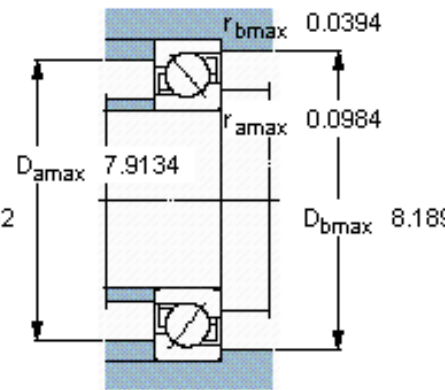

SKF 7320 BEM参数

主要尺寸	d	100	mm	-
	D	215	mm	-
	B	47	mm	-
基本额定载荷	C	203000	N	动载荷
	C_0	190000	N	静载荷
疲劳载荷极限	P_u	6400	N	-
额定转速	参考转速	3600	r/min	-
	极限转速	3800	r/min	-
重量	重量	8000	g	-
型号	* SKF 探索者轴承	7320 BEM	-	-

SKF 7320 BEM图片

参考资料: <http://www.sozhou.com/p/c0525e0a.html>

计算系数

k_r 0,1

k_a 1,6

e 1,14

X 0,35

Y 0,57

Y_0 0,26