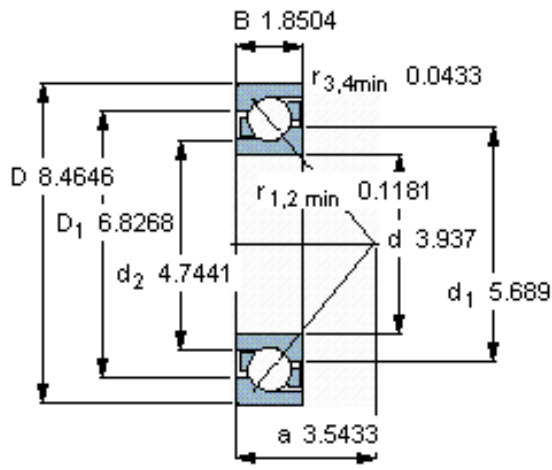

SKF 7320 BEM参数

主要尺寸	d	100	mm	-
	D	215	mm	-
	B	47	mm	-
基本额定载荷	C	203000	N	动载荷
	C_0	190000	N	静载荷
疲劳载荷极限	P_u	6400	N	-
额定转速	参考转速	3600	r/min	-
	极限转速	3800	r/min	-
重量	重量	8000	g	-
型号	* SKF 探索者轴承	7320 BEM	-	-

SKF 7320 BEM图片

参考资料: <http://www.sozhou.com/p/c0525e0a.html>

计算系数

k_r 0,1

k_a 1,6

e 1,14

X 0,35

Y 0,57

Y_0 0,26