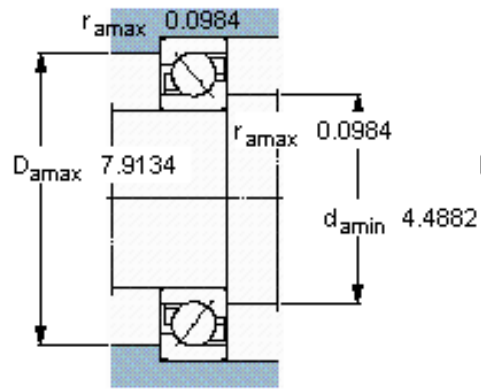

计算系数

k_r 0,1

k_a 1,6

e 1,14

X 0,35

Y 0,57

Y_0 0,26