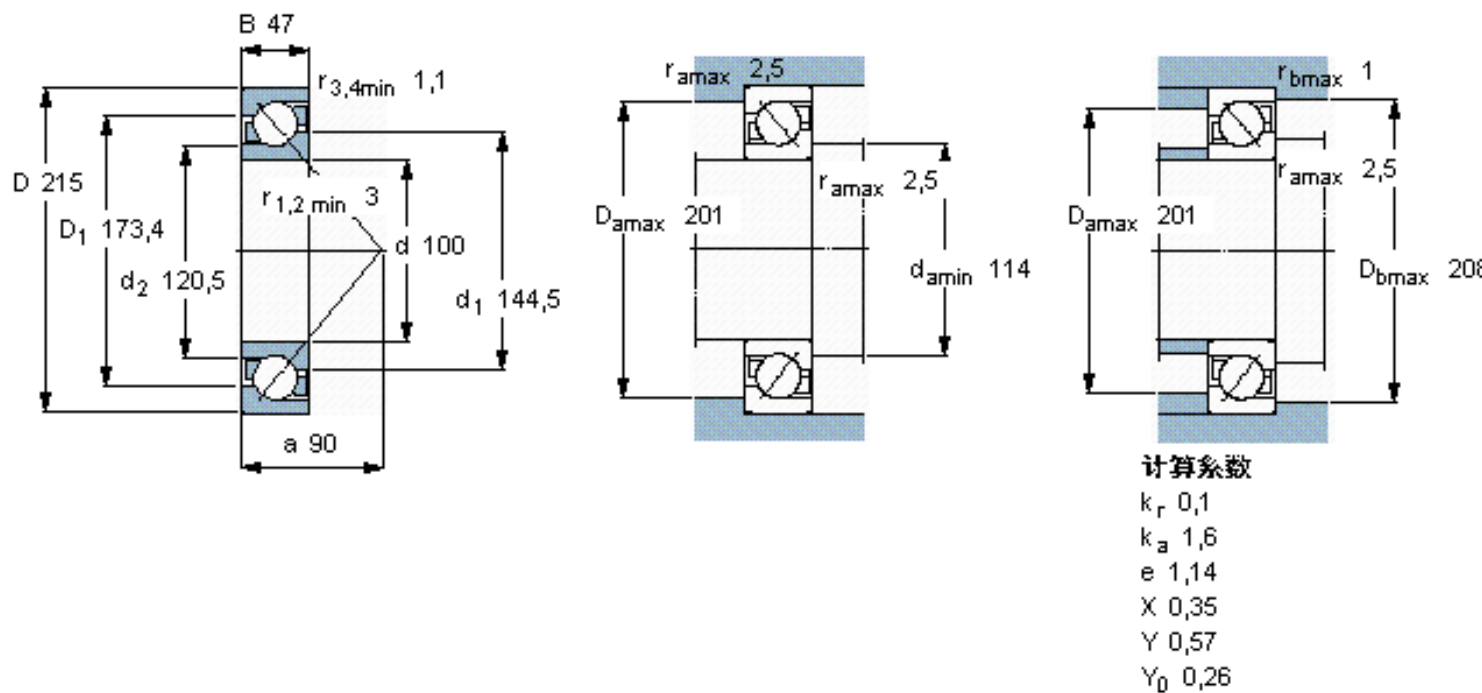

SKF 7320 BEM参数

主要尺寸	d	100	mm	-
	D	215	mm	-
	B	47	mm	-
基本额定载荷	C	203000	N	动载荷
	C_0	190000	N	静载荷
疲劳载荷极限	P_u	6400	N	-
额定转速	参考转速	3600	r/min	-
	极限转速	3800	r/min	-
重量	重量	8000	g	-
型号	* SKF 探索者轴承	7320 BEM	-	-

SKF 7320 BEM图片

参考资料: <http://www.sozhou.com/p/c0525e0a.html>

计算系数

k_r 0,1

k_a 1,6

e 1,14

X 0,35

Y 0,57

Y_0 0,26