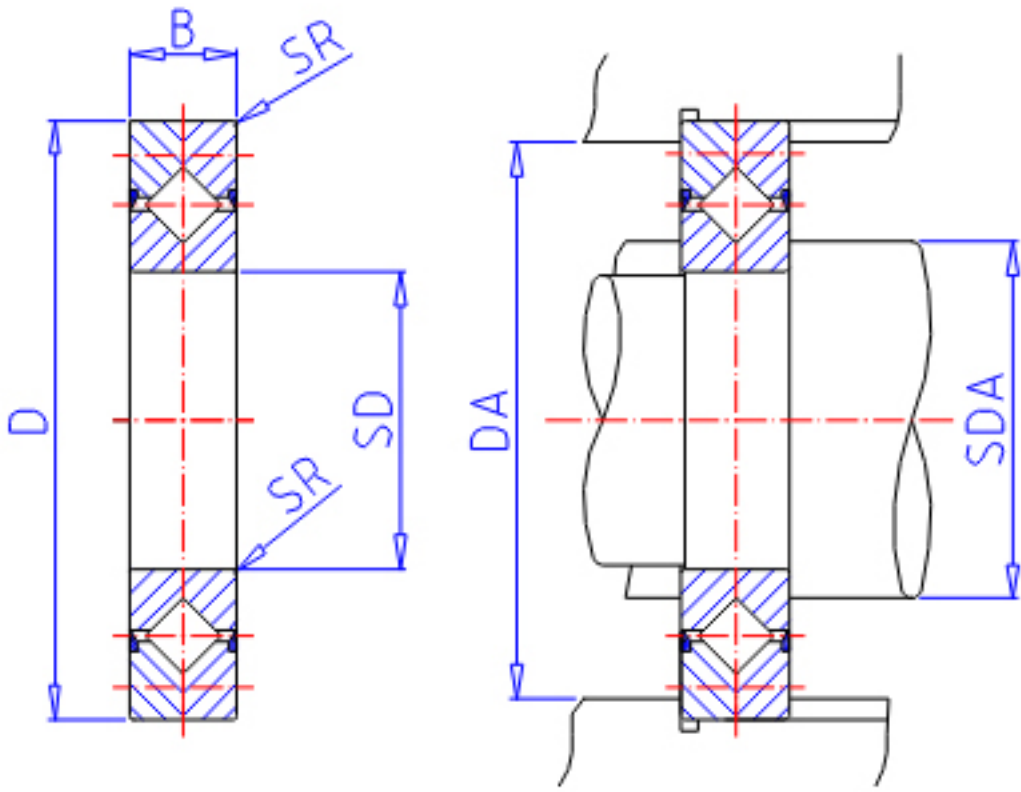

### IKO CRB 8016UU参数

轴径	STDRT	80	mm	轴径
型号	ORDER	CRB 8016UU		型号
重量	MASS	740	g	重量
主要尺寸	SD	80	mm	内径
	D	120	mm	外径
	B	16	mm	宽度
	SR	0.6	mm	(最小)
安装尺寸	SDA	86	mm	-
	DA	107	mm	-
基本额定载荷	CR	24300	N	动载荷
	COR	37500	N	静载荷

### IKO CRB 8016UU图片

参考资料:<http://www.sozhou.com/p/c05cb8bf.html>