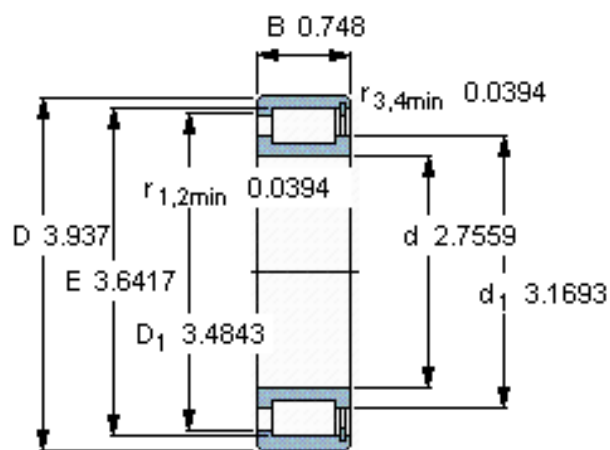

计算系数

k_r 0,2

e 0,3 γ 0,4