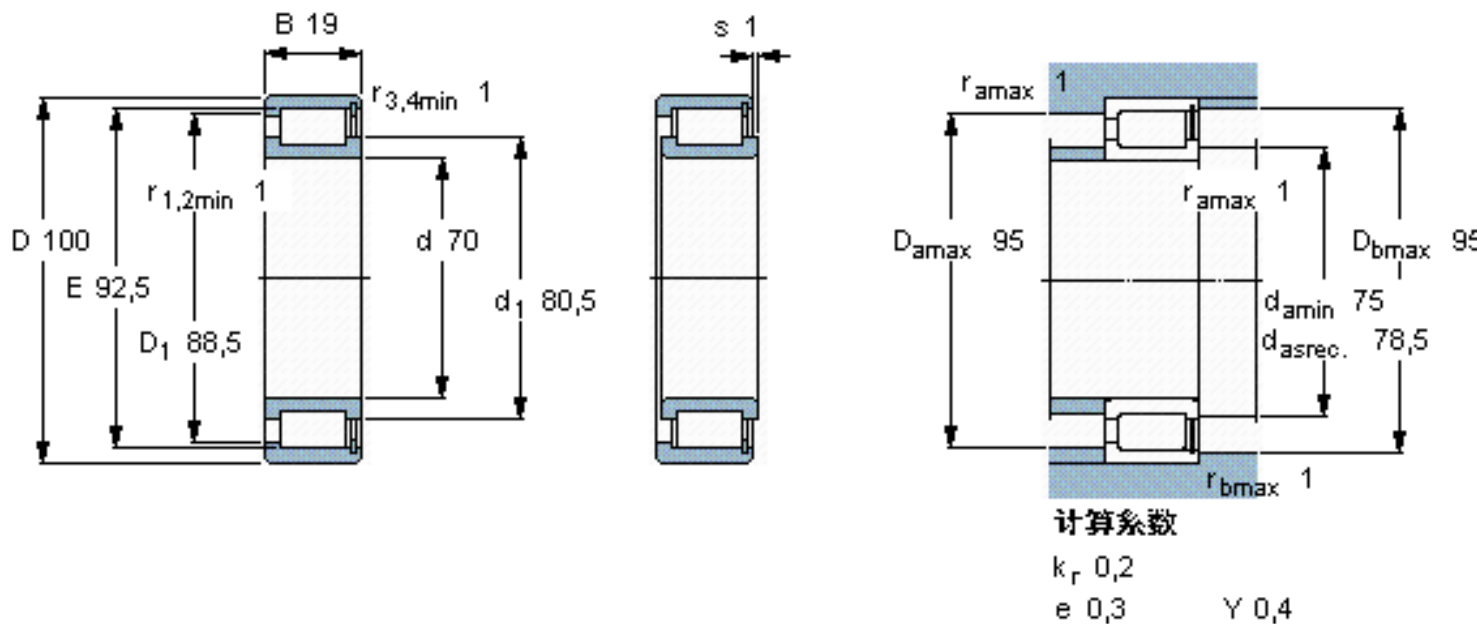

SKF NCF 2914 CV参数

主要尺寸	d	70	mm	-
	D	100	mm	-
	B	19	mm	-
基本额定载荷	C	76500	N	动载荷
	C_0	116000	N	静载荷
疲劳载荷极限	P_u	13700	N	-
额定转速	参考转速	3000	r/min	-
	极限转速	3800	r/min	-
重量	重量	490	g	-
型号	型号	NCF 2914 CV	-	-

SKF NCF 2914 CV图片