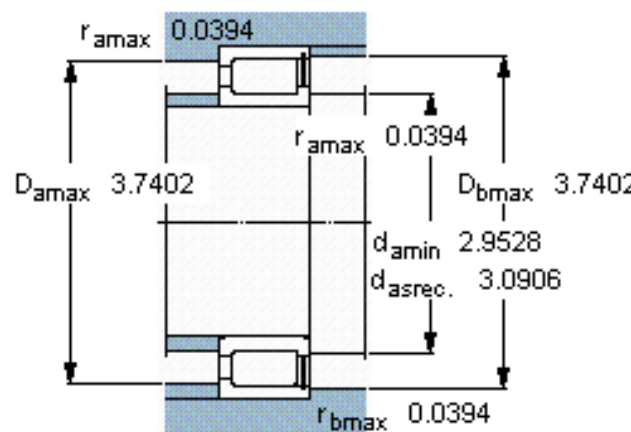

计算系数

k_r 0,2

e 0,3 γ 0,4