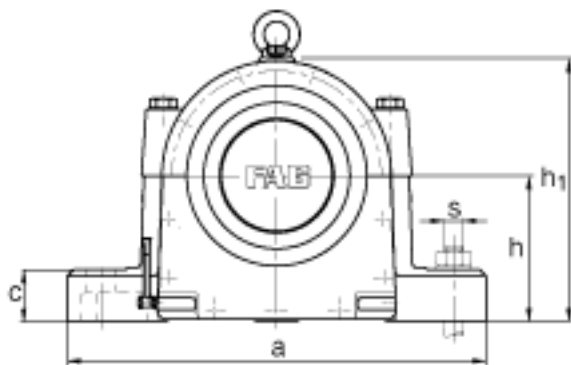

参考资料:<http://www.sozhou.com/p/c0a1f84b.html>