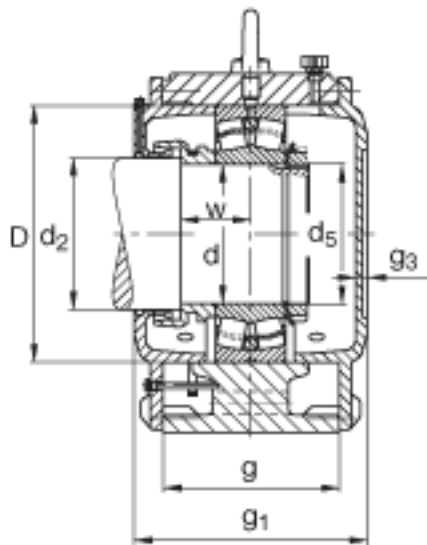

FAG LOE326-N-AF-L参数

尺寸	d	130	mm	-
	a	660	mm	-
	h <sub>1</sub>	420	mm	-
	g <sub>1</sub>	315	mm	-
说明		75-105	mm	油位高度
尺寸	b	200	mm	-
	c	80	mm	-
	D	280	mm	-
	d <sub>2</sub>	140	mm	-
	d <sub>5</sub>	M130x2		-
	g	220	mm	-
	g <sub>3</sub>	18	mm	-
	h	235	mm	-
	m	530	mm	-
	n	110	mm	-
	s	M36		-
	u	42	mm	-
	v	60	mm	-
	w	86	mm	-
说明		22326		型号, 轴承
		KM26		型号, 锁紧螺母
		MB26		型号, 爪式垫圈
		3.7 l		初始润滑油量
重量	m <sub>1</sub>	142000	g	质量, 轴承座
说明		LOE326-N-AF-L		型号, 轴承座

FAG LOE326-N-AF-L图片

参考资料:<http://www.sozhou.com/p/c0a1f84b.html>