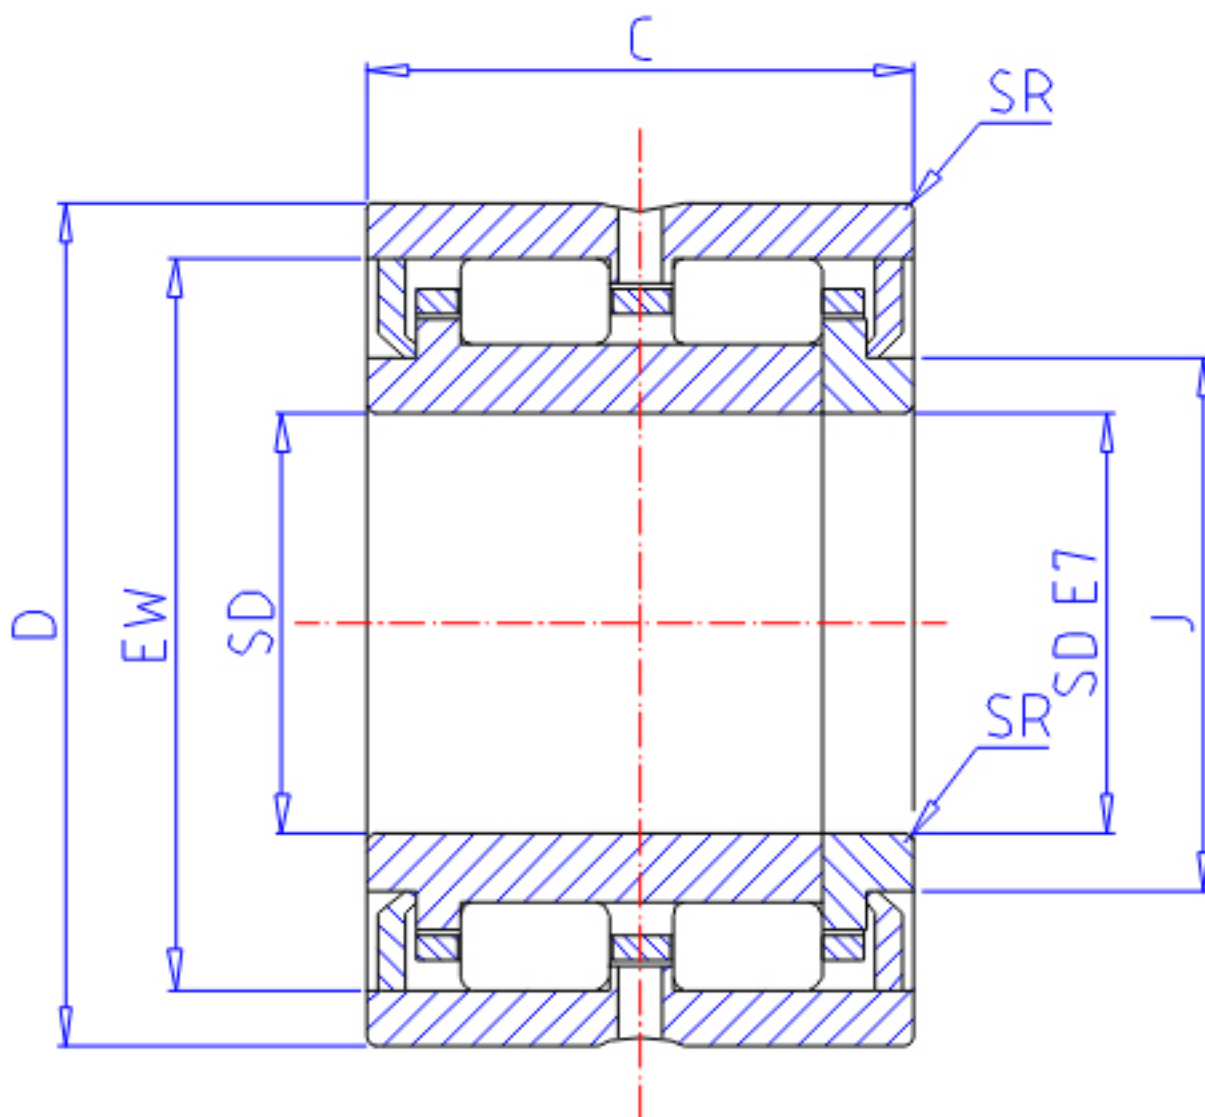

参考资料:<http://www.sozhou.com/p/c0b4a62f.html>