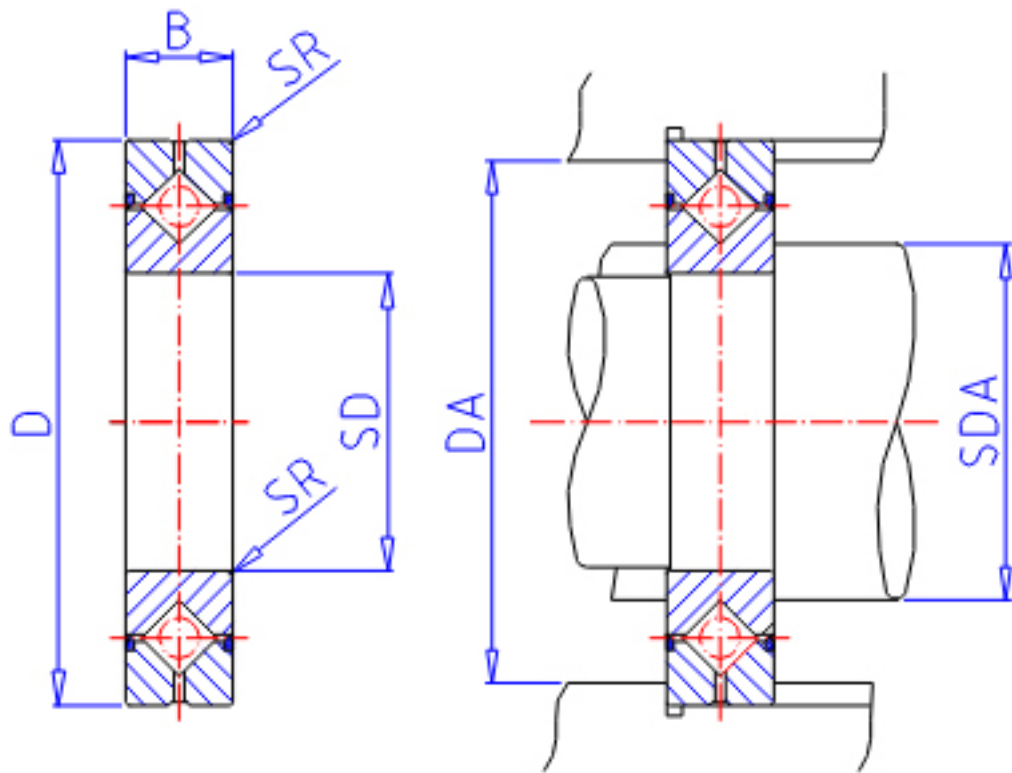

参考资料:<http://www.sozhou.com/p/c0c0aa60.html>