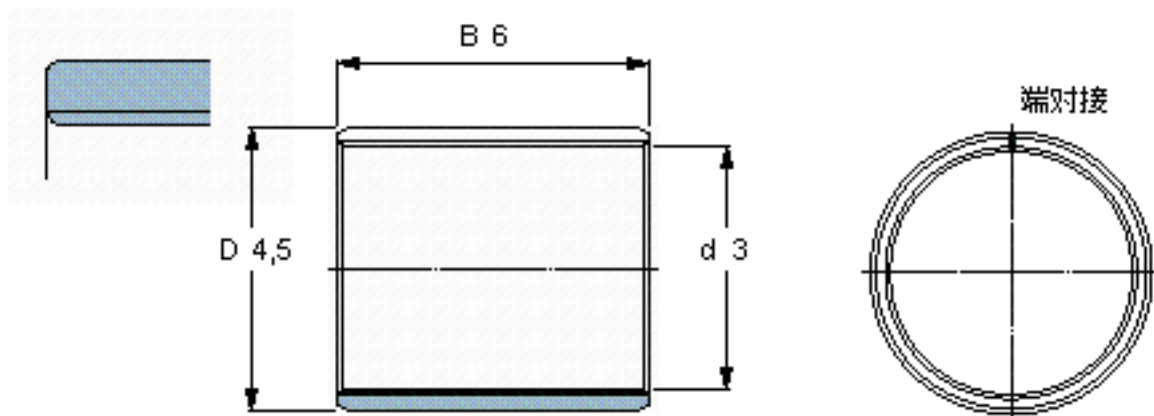

SKF PCM 030406 E/VB055参数

主要尺寸	d	3	mm	-
	D	4.5	mm	-
	B	6	mm	-
基本额定载荷	C	1430	N	动载荷
	C_0	4500	N	静载荷
重量	重量	-000	g	-
型号	型号	PCM 030406 E/VB055	-	-

SKF PCM 030406 E/VB055图片

特定负荷系数
材料常数

K 80
 K_M 480

特定负荷系数
材料常数

K 80
 K_M 480