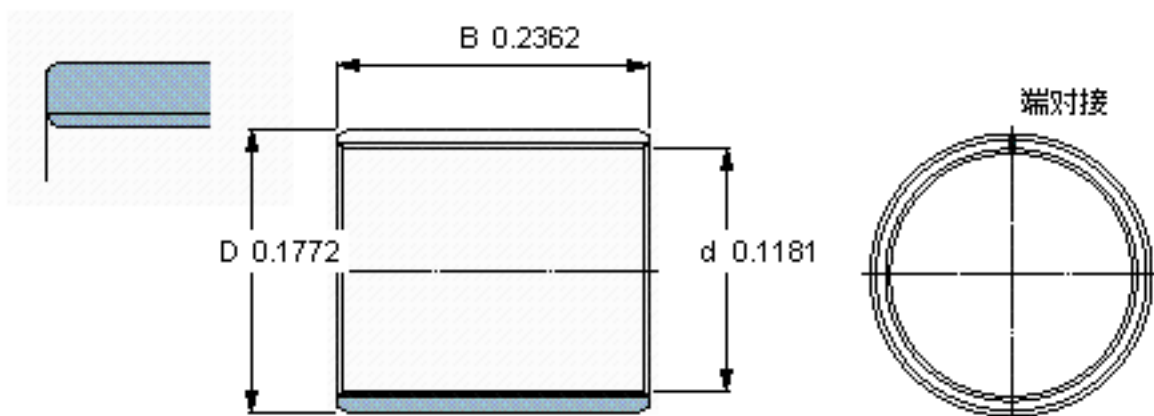

SKF PCM 030406 E/VB055参数

主要尺寸	d	3	mm	-
	D	4.5	mm	-
	B	6	mm	-
基本额定载荷	C	1430	N	动载荷
	C_0	4500	N	静载荷
重量	重量	-000	g	-
型号	型号	PCM 030406 E/VB055	-	-

SKF PCM 030406 E/VB055图片

特定负荷系数
材料常数

K 80
 K_M 480

特定负荷系数
材料常数

K 80
 K_M 480