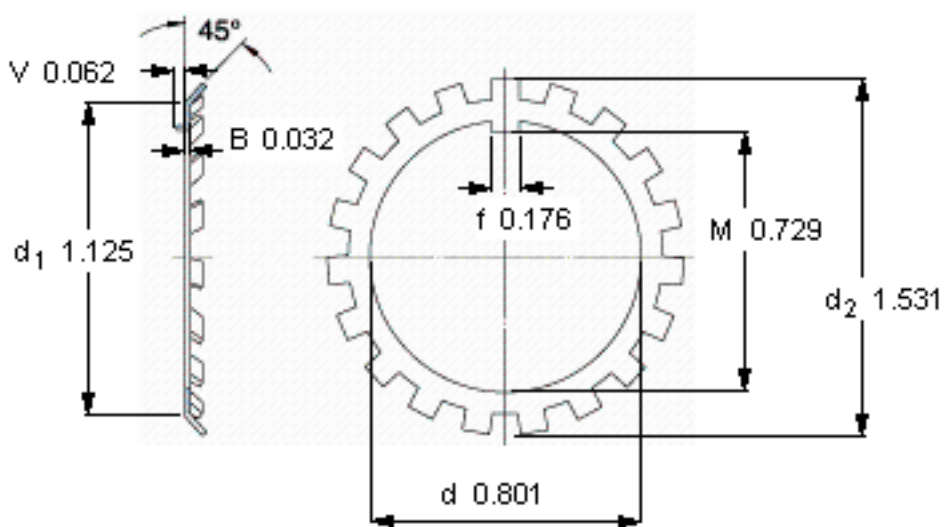

SKF W 04参数

主要尺寸	d	20.345	mm	-
	d ₂	38.887	mm	-
	B	0.813	mm	-
重量	重量	7	g	-
型号	锁定垫圈	W 04	-	-
	适当的锁定螺母	N 04	-	-

SKF W 04图片

参考资料:<http://www.sozhou.com/p/c1183add.html>