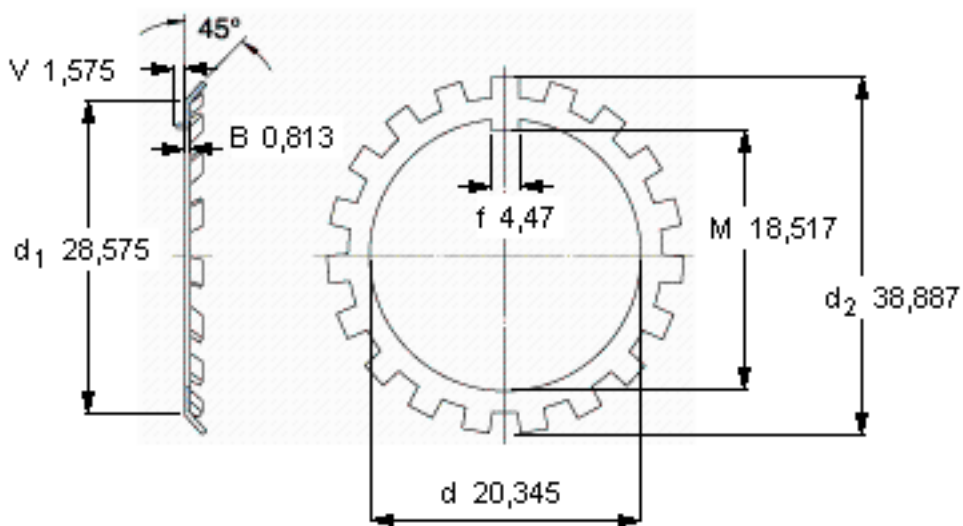

SKF W 04参数

主要尺寸	d	20.345	mm	-
	d ₂	38.887	mm	-
	B	0.813	mm	-
重量	重量	7	g	-
型号	锁定垫圈	W 04	-	-
	适当的锁定螺母	N 04	-	-

SKF W 04图片

参考资料:<http://www.sozhou.com/p/c1183add.html>