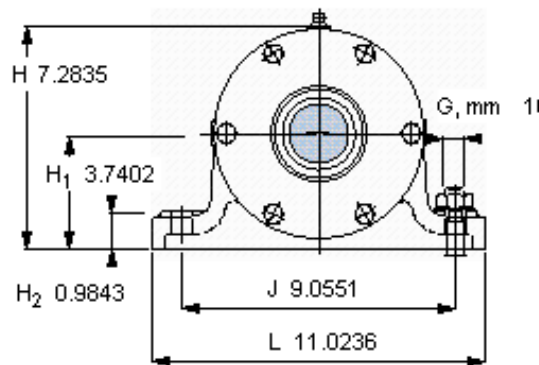

SKF PDNB 313参数

主要尺寸	d_b	55	mm	-
	B	728	mm	-
	H	185	mm	-
	H_1	95	mm	-
	L	280	mm	-
整体式轴承	浮动端轴承	6313	-	-
	固定端轴承	6313	-	-
	固定端轴承	-	-	-
重量	重量	57500	g	-
型号	轴承单元	PDNB 313	-	-

SKF PDNB 313图片

参考资料:<http://www.sozhou.com/p/c12c4e45.html>