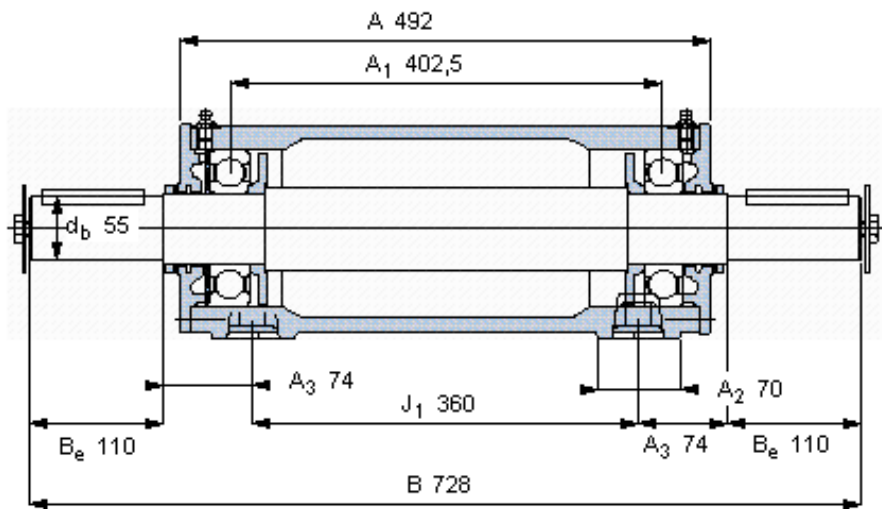

SKF PDNB 313参数

主要尺寸	d_b	55	mm	-
	B	728	mm	-
	H	185	mm	-
	H_1	95	mm	-
	L	280	mm	-
整体式轴承	浮动端轴承	6313	-	-
	固定端轴承	6313	-	-
	固定端轴承	-	-	-
重量	重量	57500	g	-
型号	轴承单元	PDNB 313	-	-

SKF PDNB 313图片

参考资料:<http://www.sozhou.com/p/c12c4e45.html>