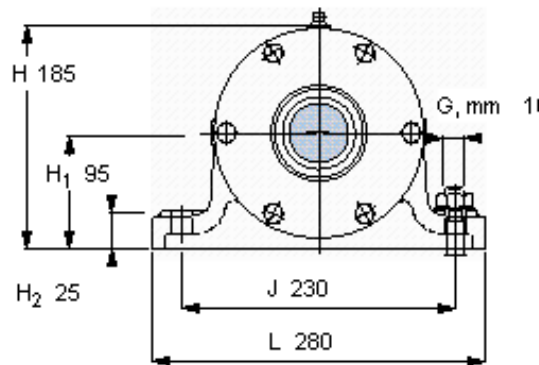

SKF PDNB 313参数

主要尺寸	d_b	55	mm	-
	B	728	mm	-
	H	185	mm	-
	H_1	95	mm	-
	L	280	mm	-
整体式轴承	浮动端轴承	6313	-	-
	固定端轴承	6313	-	-
	固定端轴承	-	-	-
重量	重量	57500	g	-
型号	轴承单元	PDNB 313	-	-

SKF PDNB 313图片

参考资料:<http://www.sozhou.com/p/c12c4e45.html>