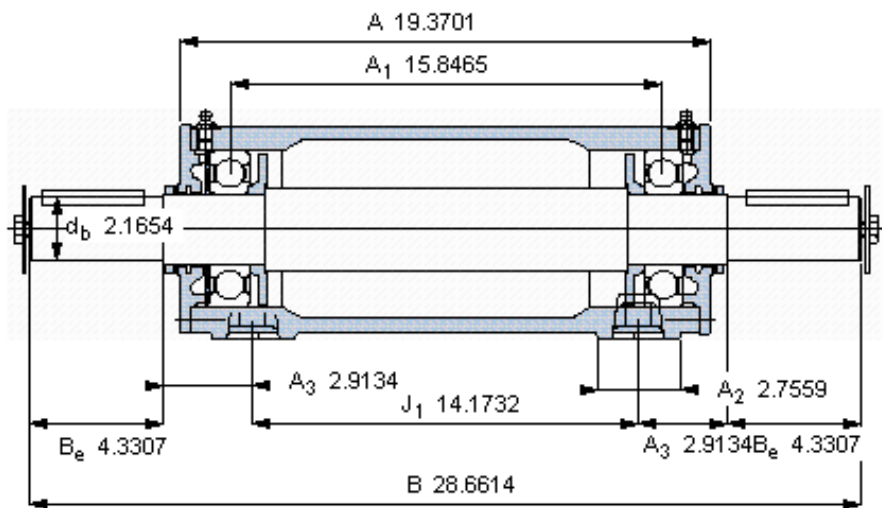

SKF PDNB 313参数

主要尺寸	d_b	55	mm	-
	B	728	mm	-
	H	185	mm	-
	H_1	95	mm	-
	L	280	mm	-
整体式轴承	浮动端轴承	6313	-	-
	固定端轴承	6313	-	-
	固定端轴承	-	-	-
重量	重量	57500	g	-
型号	轴承单元	PDNB 313	-	-

SKF PDNB 313图片

参考资料:<http://www.sozhou.com/p/c12c4e45.html>