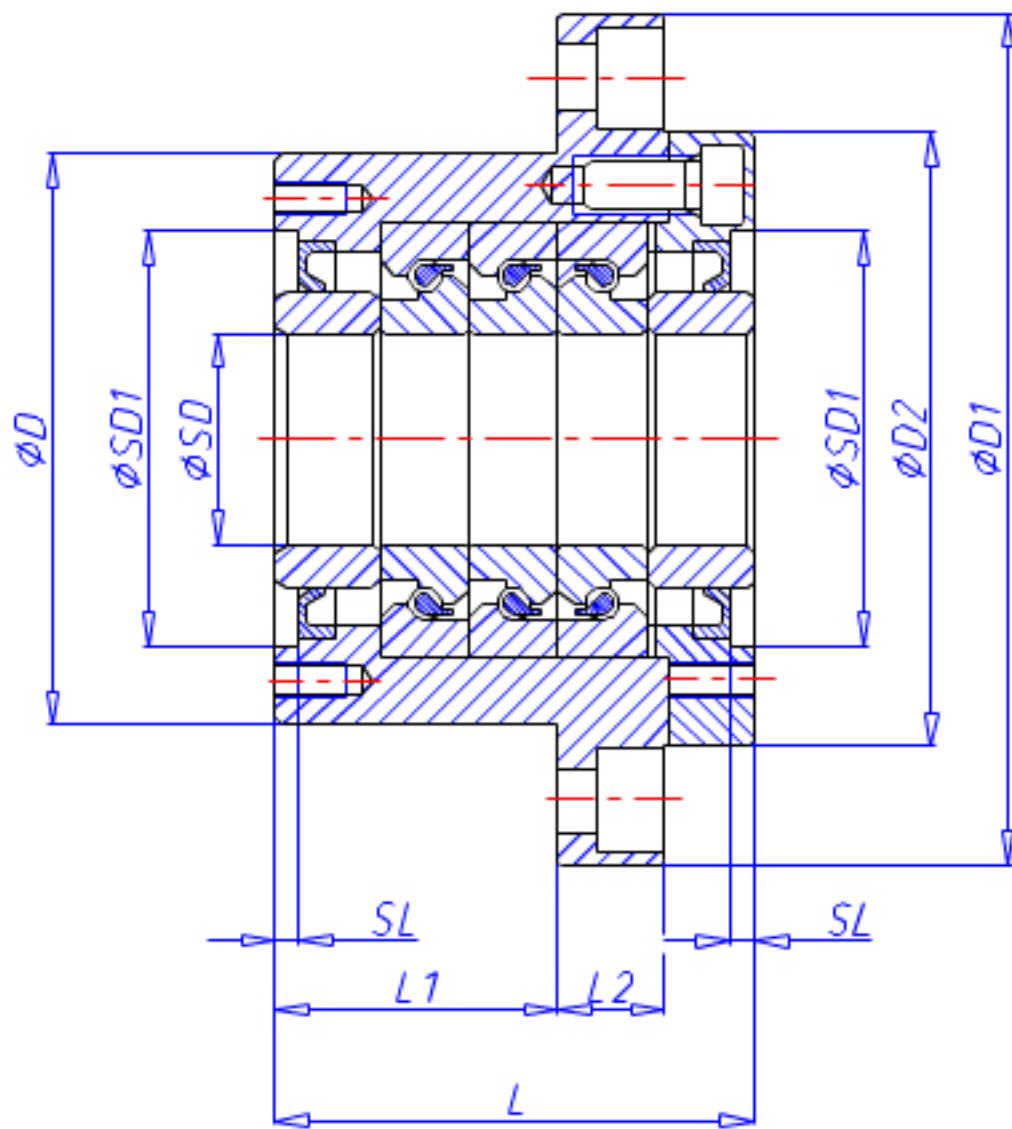

NSK WBK30DFD-31参数

型号	型号	WBK30DFD-31		-
支撑单元参数	SD	30	mm	-
	D	85	mm	-
	D1	130	mm	-
	D2	90	mm	-
	L	81	mm	-
	L1	48	mm	-
	L2	18	mm	-
	A	100	mm	-
	W	110	mm	-
	X	11	mm	-
	Y	17.5	mm	-
	Z	11.0	mm	-
	SD1	57	mm	-
	SL	4	mm	-
	V	70	mm	-
	P	M6		-
	Q	12	mm	-
基本额定载荷	CA	47500	N	动载荷
极限轴向载荷	LAL	86000	N	极限轴向载荷
预载荷	PR	4500	N	-
轴向刚度	AR	1520	N/um	-
起动力矩	ST	33.0	N. cm	-
锁紧螺母部	LNM	M30x1.5		-
	D3	50	mm	-
	L3	20	mm	-
支撑单元安装部位	BSD	30	mm	-
	L4	104	mm	-
	L5	26	mm	-

NSK WBK30DFD-31图片

参考资料:<http://www.sozhou.com/p/c134ec6d.html>