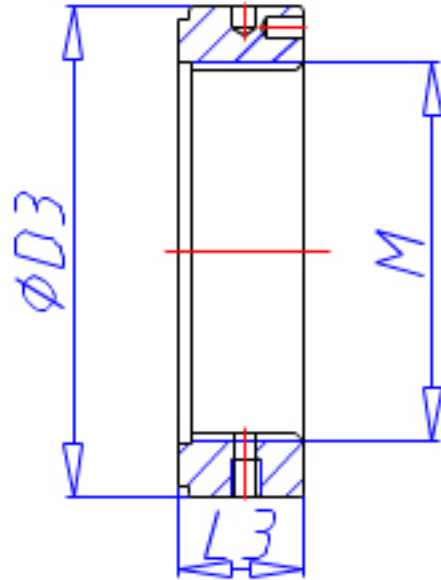

参考资料:<http://www.sozhou.com/p/c134ec6d.html>