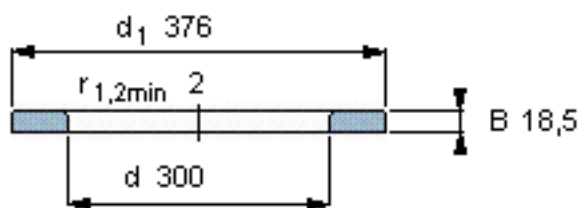

SKF WS 81160参数

尺寸	d	300	mm	-
	D	-	mm	-
	B	18.5	mm	-
	d_1	376	mm	-
	D_1	-	mm	-
	$r_1、r_{1.2}$	2	mm	-
重量	重量	5820	g	-
型号	型号	WS 81160	-	-

SKF WS 81160图片

轴垫圈

轴垫圈

参考资料:<http://www.sozhou.com/p/c163077e.html>