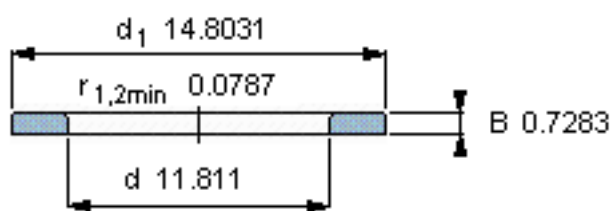

SKF WS 81160参数

尺寸	d	300	mm	-
	D	-	mm	-
	B	18.5	mm	-
	d_1	376	mm	-
	D_1	-	mm	-
	$r_1、r_{1.2}$	2	mm	-
重量	重量	5820	g	-
型号	型号	WS 81160	-	-

SKF WS 81160图片

轴垫圈

轴垫圈

参考资料:<http://www.sozhou.com/p/c163077e.html>