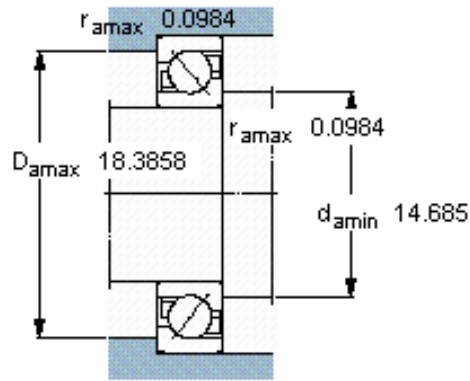

计算系数

k_r 0,085

k_a 0,7

e 1,14

X 0,35

Y 0,57

Y_0 0,26