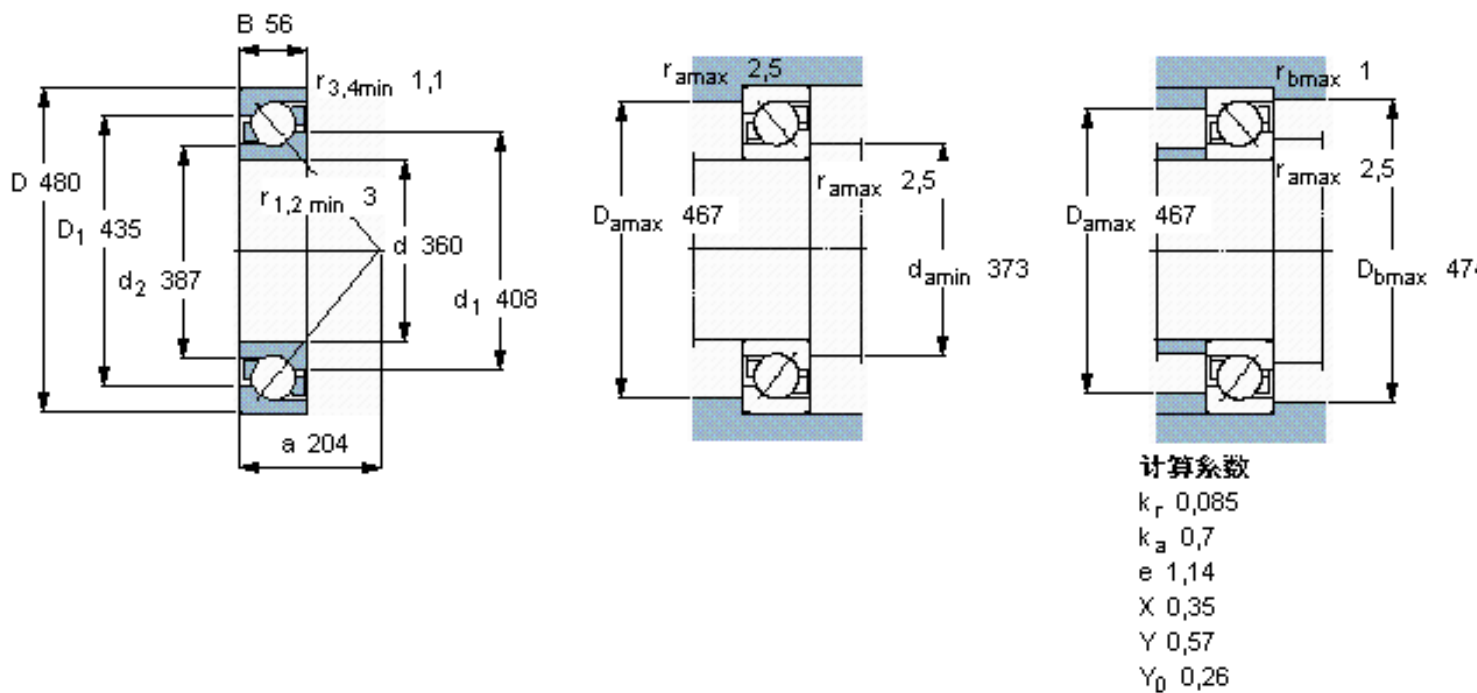

SKF 71972 BM参数

主要尺寸	d	360	mm	-
	D	480	mm	-
	B	56	mm	-
基本额定载荷	C	302000	N	动载荷
	C_0	550000	N	静载荷
疲劳载荷极限	P_u	11200	N	-
额定转速	参考转速	1400	r/min	-
	极限转速	1500	r/min	-
重量	重量	28500	g	-
型号	* SKF 探索者轴承	71972 BM	-	-

SKF 71972 BM图片

参考资料: <http://www.sozhou.com/p/c19f00f7.html>

计算系数

k_r 0,085

k_a 0,7

e 1,14

X 0,35

Y 0,57

Y_0 0,26