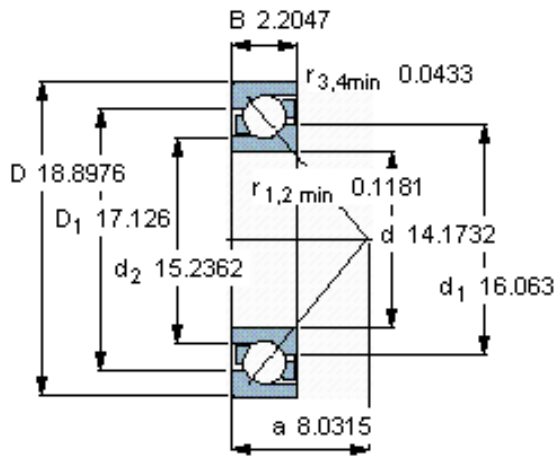

SKF 71972 BM参数

主要尺寸	d	360	mm	-
	D	480	mm	-
	B	56	mm	-
基本额定载荷	C	302000	N	动载荷
	C_0	550000	N	静载荷
疲劳载荷极限	P_u	11200	N	-
额定转速	参考转速	1400	r/min	-
	极限转速	1500	r/min	-
重量	重量	28500	g	-
型号	* SKF 探索者轴承	71972 BM	-	-

SKF 71972 BM图片

参考资料: <http://www.sozhou.com/p/c19f00f7.html>

计算系数

k_r 0,085

k_a 0,7

e 1,14

X 0,35

Y 0,57

Y_0 0,26