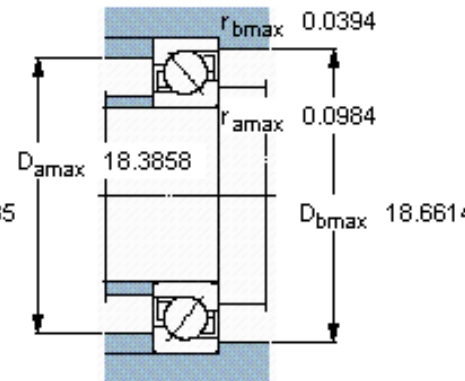

SKF 71972 BM参数

主要尺寸	d	360	mm	-
	D	480	mm	-
	B	56	mm	-
基本额定载荷	C	302000	N	动载荷
	C_0	550000	N	静载荷
疲劳载荷极限	P_u	11200	N	-
额定转速	参考转速	1400	r/min	-
	极限转速	1500	r/min	-
重量	重量	28500	g	-
型号	* SKF 探索者轴承	71972 BM	-	-

SKF 71972 BM图片

参考资料: <http://www.sozhou.com/p/c19f00f7.html>

计算系数

k_r 0,085

k_a 0,7

e 1,14

X 0,35

Y 0,57

Y_0 0,26