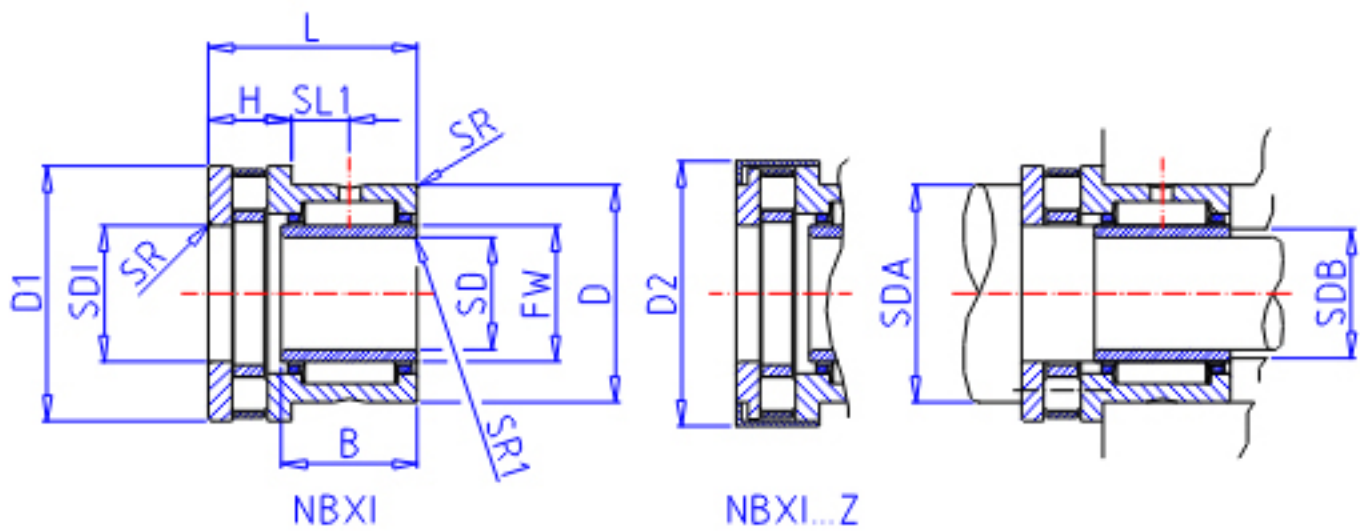

IKO NBXI 3030参数

轴径	STDRT	30	mm	轴径	
型号	ORDER	NBXI 3030		型号	
重量	MASS	225	g	重量	
主要尺寸	SD	30	mm	内径	
	D	47	mm	外径	
	D1	52	mm	外径	
	D2	0.0	mm	外径	
	L	30	mm	宽度	
	B	20.0	mm	宽度	
	H	12	mm	宽度	
	SL1	9.0	mm	-	
	SR	0.6	mm	(最小)	
	SR1	0.3	mm	(最小)	
	FW	35	mm	内径	
	SDI	35	mm	内径	
	安装尺寸	SDA	50	mm	(最小)
SDB		34	mm	-	
基本额定载荷	CR	26900	N	轴向动载荷	
	CA	29100	N	径向动载荷	
	COR	46200	N	轴向静载荷	
	COA	91100	N	径向静载荷	
搭配内圈	IR	LRT 303520		搭配内圈	

IKO NBXI 3030图片

参考资料:<http://www.sozhou.com/p/c1c85730.html>