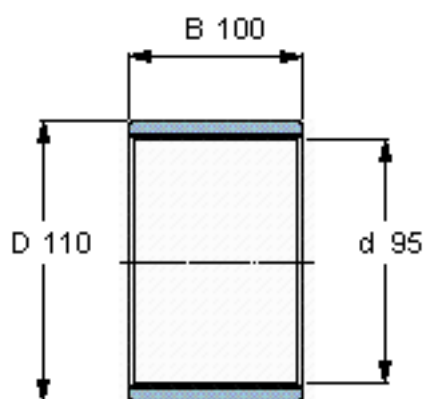

SKF PWM 95110100参数

主要尺寸	d	95	mm	-
	D	110	mm	-
	B	100	mm	-
重量	重量	450	g	-
型号	型号	PWM 95110100	-	-

SKF PWM 95110100图片

参考资料:<http://www.sozhou.com/p/c1d12741.html>