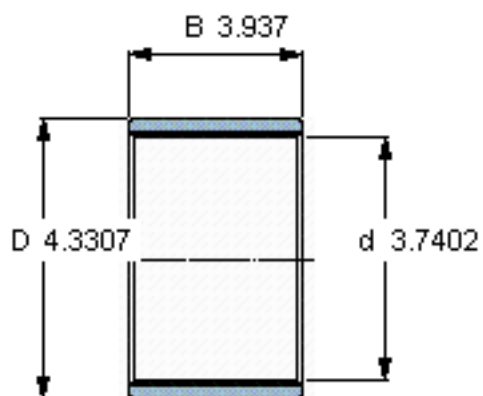

SKF PWM 95110100参数

主要尺寸	d	95	mm	-
	D	110	mm	-
	B	100	mm	-
重量	重量	450	g	-
型号	型号	PWM 95110100	-	-

SKF PWM 95110100图片

参考资料:<http://www.sozhou.com/p/c1d12741.html>