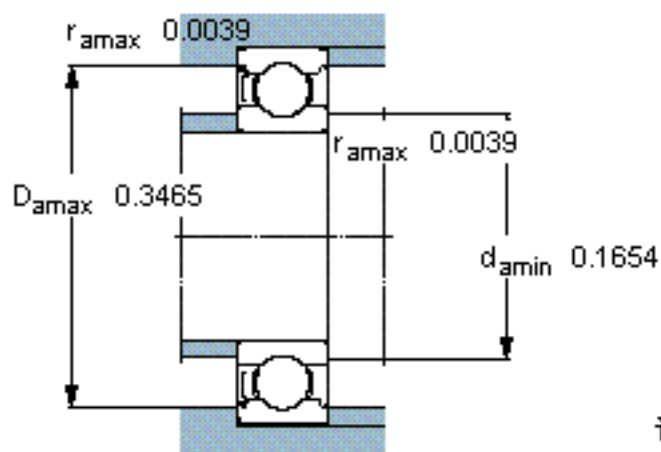

计算系数

k_r 0,025

f_0 7,5