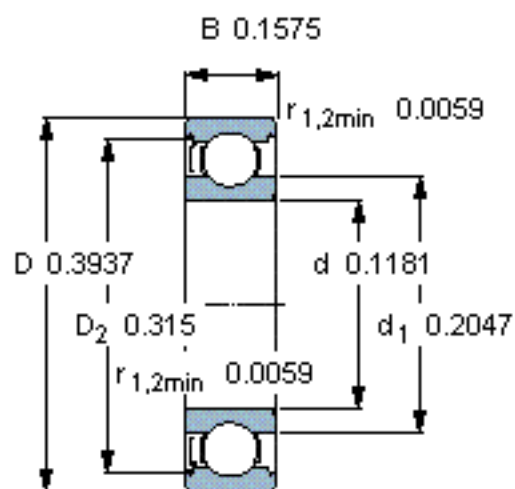

计算系数

k_r 0,025

f_0 7,5