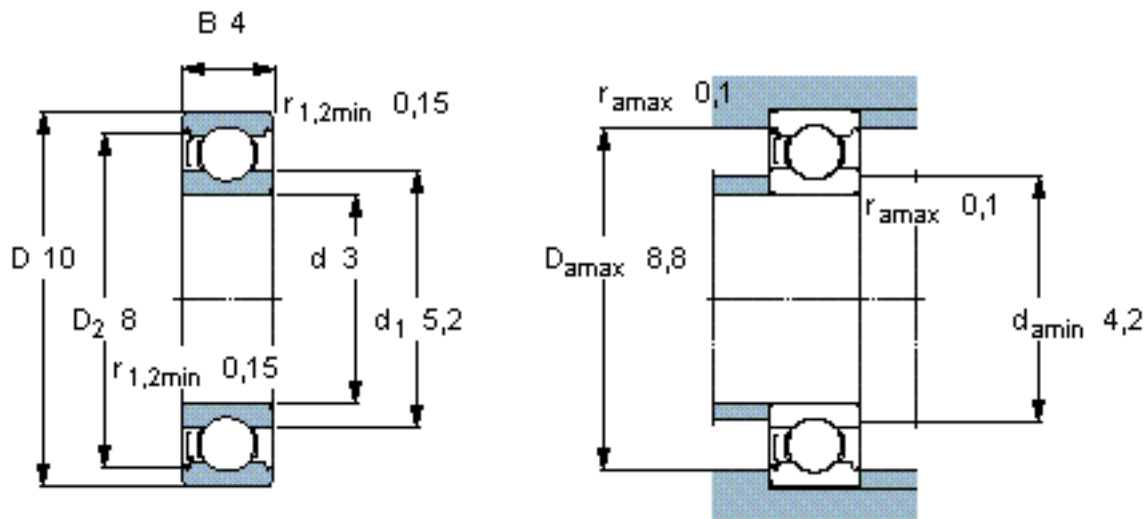

SKF 623-Z/W64参数

主要尺寸	d	3	mm	-
	D	10	mm	-
	B	4	mm	-
基本额定载荷	C	540	N	动载荷
	C_0	180	N	静载荷
疲劳载荷极限	P_u	7	N	-
极限转速	极限转速	46000	r/min	-
重量	重量	2	g	-
型号	* SKF 探索者轴承	623-Z/W64	-	-

SKF 623-Z/W64图片

计算系数

k_r 0,025

f_0 7,5