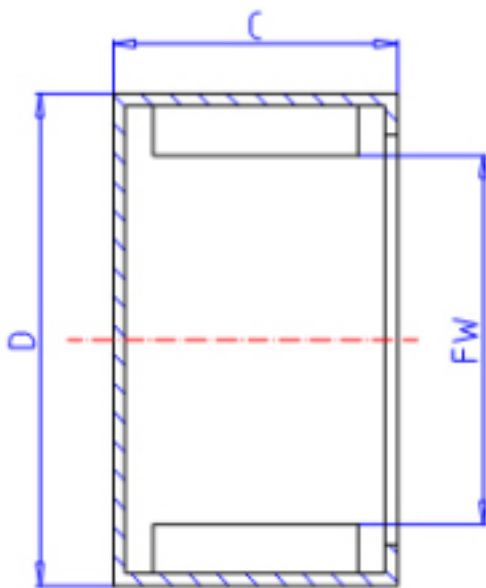

KOYO MKM2526参数

主要尺寸	FW	25.0	mm	内径
	C	26	mm	宽度
	D	32	mm	外径
型号	ORDER	MKM2526		型号
基本额定载荷	CR	23700	N	动载荷
	C0	43100	N	静载荷
极限转速	NO	14000	1/min	油润滑

KOYO MKM2526图片

参考资料:<http://www.sozhou.com/p/c27067ee.html>