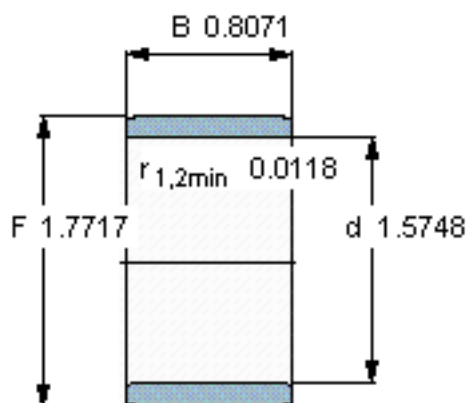

SKF IR 40x45x20.5参数

主要尺寸	d	40	mm	-
	F	45	mm	-
	B	20.5	mm	-
	最小	0.3	mm	-
重量	重量	53	g	-
型号	型号	IR 40x45x20.5	-	-

SKF IR 40x45x20.5图片

参考资料: <http://www.sozhou.com/p/c283c2d0.html>