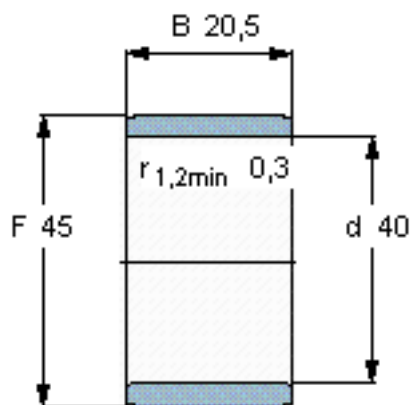

SKF IR 40x45x20.5参数

主要尺寸	d	40	mm	-
	F	45	mm	-
	B	20.5	mm	-
	最小	0.3	mm	-
重量	重量	53	g	-
型号	型号	IR 40x45x20.5	-	-

SKF IR 40x45x20.5图片

参考资料: <http://www.sozhou.com/p/c283c2d0.html>