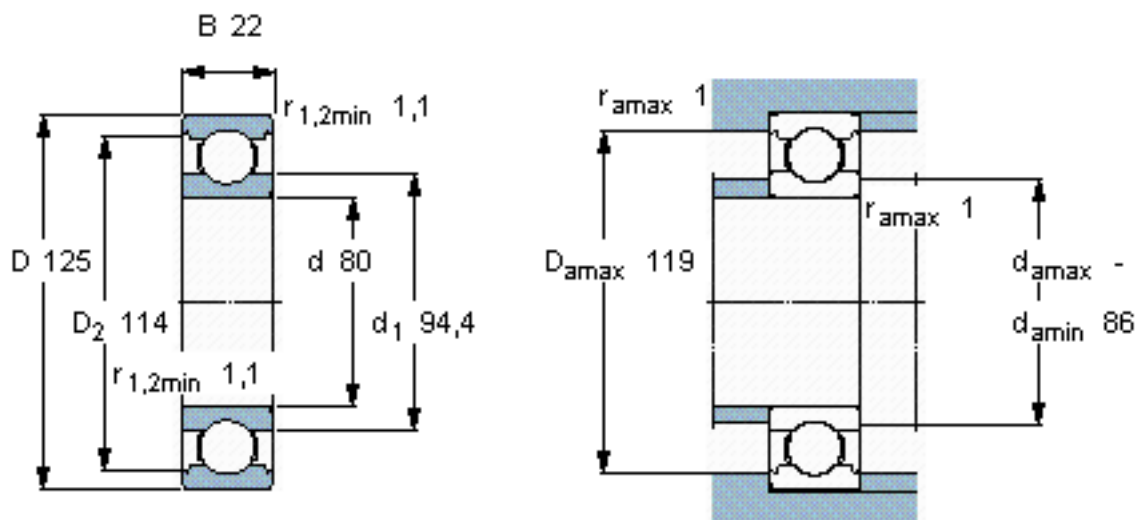

SKF 6016/W64 *参数

主要尺寸	d	80	mm	-
	D	125	mm	-
	B	22	mm	-
基本额定载荷	C	49400	N	动载荷
	C_0	40000	N	静载荷
疲劳载荷极限	P_u	1660	N	-
极限转速	极限转速	2900	r/min	-
重量	重量	850	g	-
型号	* SKF 探索者轴承	6016/W64 *	-	-

SKF 6016/W64 *图片

计算系数

k_r 0,025