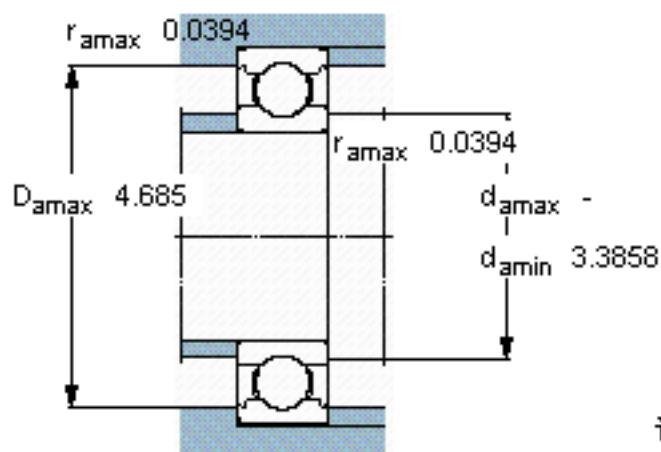

计算系数

k_r 0,025

f_0 16