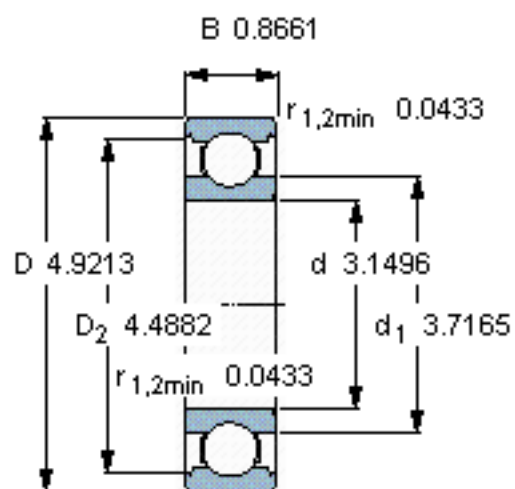

计算系数

k_r 0,025

f_0 16