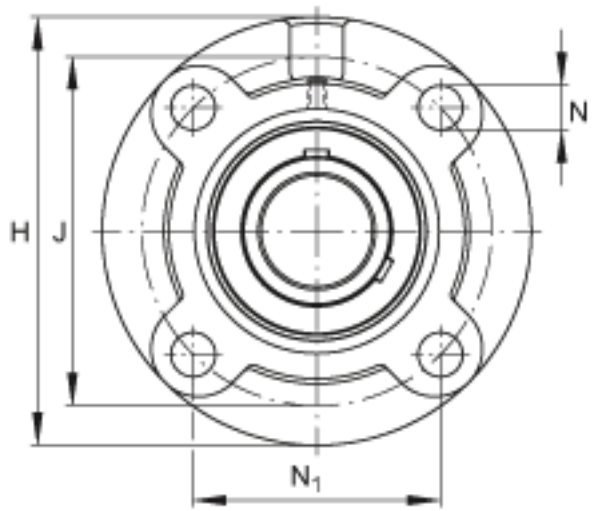

参考资料:<http://www.sozhou.com/p/c297c01b.html>