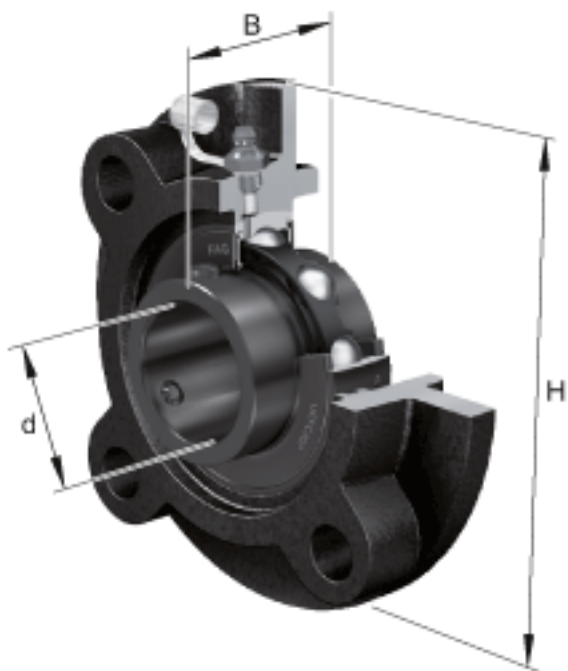

FAG UCFC208-24参数

尺寸	d	38.1	mm	-	
	H	145	mm	-	
	B	49.2	mm	-	
	A	26	mm	-	
	A ₁	9	mm	-	
	A ₂	11	mm	-	
	J	120	mm	-	
	N	14	mm	-	
	N ₁	84.8	mm	-	
	T ₁	10	mm	-	
	U	41.2	mm	-	
	Z	100	mm	公差:h8	
	重量	m	2080	g	重量
	说明		FC208		型号, 轴承座
		UC208-24		型号, 外球面球轴承	

FAG UCFC208-24图片

参考资料:<http://www.sozhou.com/p/c297c01b.html>