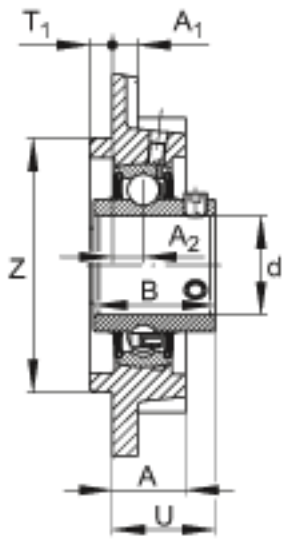

FAG UCFC208-24参数

尺寸	d	38.1	mm	-	
	H	145	mm	-	
	B	49.2	mm	-	
	A	26	mm	-	
	A ₁	9	mm	-	
	A ₂	11	mm	-	
	J	120	mm	-	
	N	14	mm	-	
	N ₁	84.8	mm	-	
	T ₁	10	mm	-	
	U	41.2	mm	-	
	Z	100	mm	公差:h8	
	重量	m	2080	g	重量
	说明		FC208		型号, 轴承座
		UC208-24		型号, 外球面球轴承	

FAG UCFC208-24图片

参考资料:<http://www.sozhou.com/p/c297c01b.html>