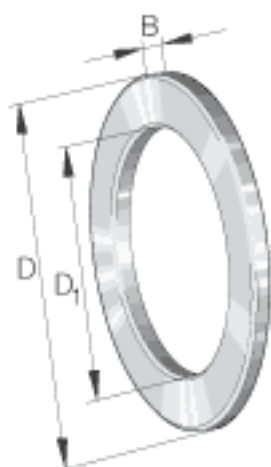

INA GS81128参数

尺寸	$D_1$	142	mm	-
	$D$	180	mm	-
	$B$	9.5	mm	-
	$r_{min}$	1	mm	-
重量	$m$	749	g	质量

INA GS81128图片

参考资料:<http://www.sozhou.com/p/c2e59591.html>