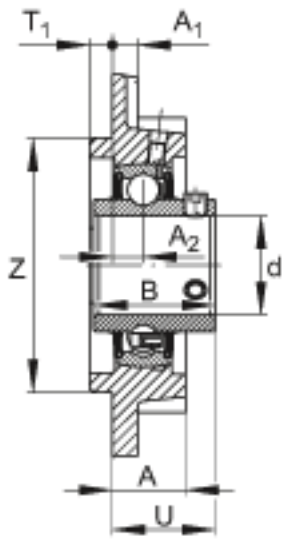

参考资料:<http://www.sozhou.com/p/c30498d8.html>