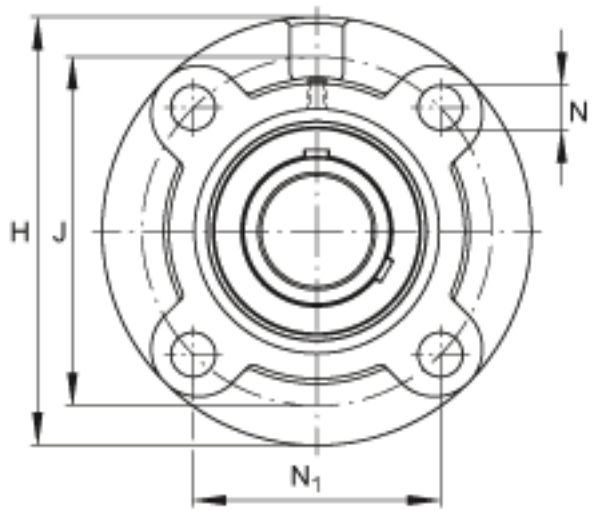

参考资料:<http://www.sozhou.com/p/c30498d8.html>