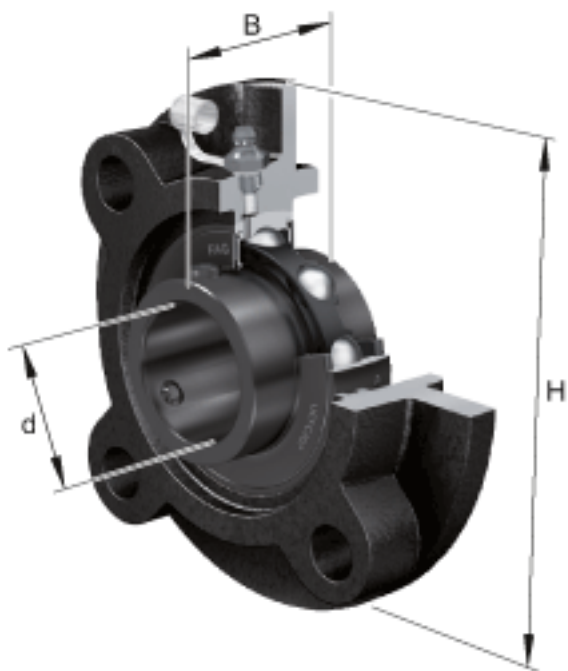

FAG UCFC210参数

尺寸	d	50	mm	-	
	H	165	mm	-	
	B	51.6	mm	-	
	A	28	mm	-	
	A ₁	14	mm	-	
	A ₂	10	mm	-	
	J	138	mm	-	
	N	16	mm	-	
	N ₁	97.6	mm	-	
	T ₁	12	mm	-	
	U	42.6	mm	-	
	Z	110	mm	公差:h8	
	重量	m	2960	g	重量
	说明		FC210		型号, 轴承座
		UC210		型号, 外球面球轴承	

FAG UCFC210图片

参考资料:<http://www.sozhou.com/p/c30498d8.html>