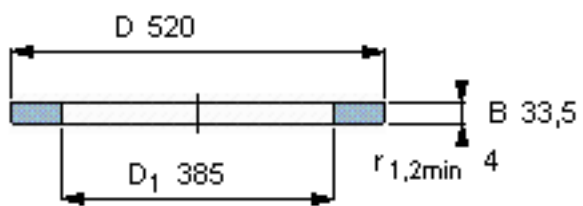

SKF GS 81276参数

尺寸	d	380	mm	-
	D	520	mm	-
	B	33.5	mm	-
	d₁	-	mm	-
	D₁	385	mm	-
	r₁、r_{1.2}	4	mm	-
重量	重量	25900	g	-
型号	型号	GS 81276	-	-

SKF GS 81276图片