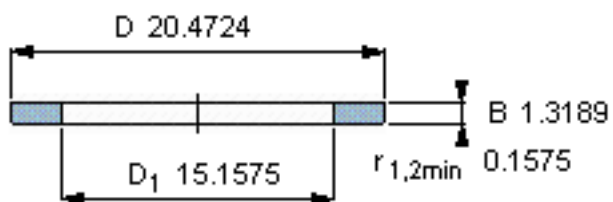

轴承座垫圈

轴承座垫圈

参考资料:<http://www.sozhou.com/p/c328b552.html>