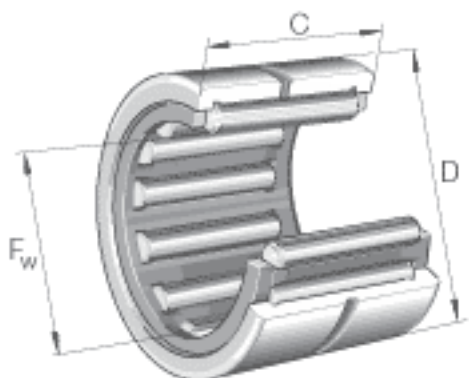

INA NK37/20参数

尺寸	F_w	37	mm	-
	D	47	mm	-
	C	20	mm	-
	r_{min}	0.3	mm	-
重量	m	77	g	质量
基本额定载荷	C_r	28000	N	基本额定动载荷，径向
	C_{0r}	43500	N	基本额定静载荷，径向
疲劳极限载荷	C_{ur}	7600	N	疲劳极限载荷，径向
极限转速	n_G	12300	r/min	极限转速
参考转速	n_B	6900	r/min	参考转速

INA NK37/20图片

参考资料:<http://www.sozhou.com/p/c342a7c4.html>