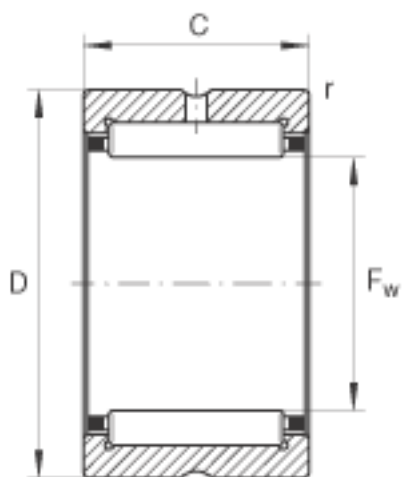

INA NK37/20参数

尺寸	F_w	37	mm	-
	D	47	mm	-
	C	20	mm	-
	r_{min}	0.3	mm	-
重量	m	77	g	质量
基本额定载荷	C_r	28000	N	基本额定动载荷，径向
	C_{0r}	43500	N	基本额定静载荷，径向
疲劳极限载荷	C_{ur}	7600	N	疲劳极限载荷，径向
极限转速	n_G	12300	r/min	极限转速
参考转速	n_B	6900	r/min	参考转速

INA NK37/20图片

参考资料:<http://www.sozhou.com/p/c342a7c4.html>