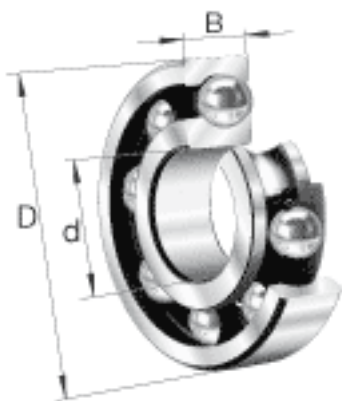

FAG 6230参数

疲劳极限载荷	C_{ur}	7800	N	疲劳极限载荷，径向	
尺寸	d	150	mm	-	
	D	270	mm	-	
	B	45	mm	-	
	D_1	229.1	mm	-	
	$D_{a\ max}$	256	mm	-	
	d_1	191.6	mm	-	
	$d_{a\ min}$	164	mm	-	
	$r_{a\ max}$	2.5	mm	-	
	r_{min}	3	mm	-	
	重量	m	10300	g	质量
基本额定载荷	C_r	187000	N	基本额定动载荷，径向	
	C_{0r}	168000	N	基本额定静载荷，径向	
极限转速	n_G	3350	r/min	极限转速	
参考转速	n_B	3350	r/min	参考速度	

FAG 6230图片