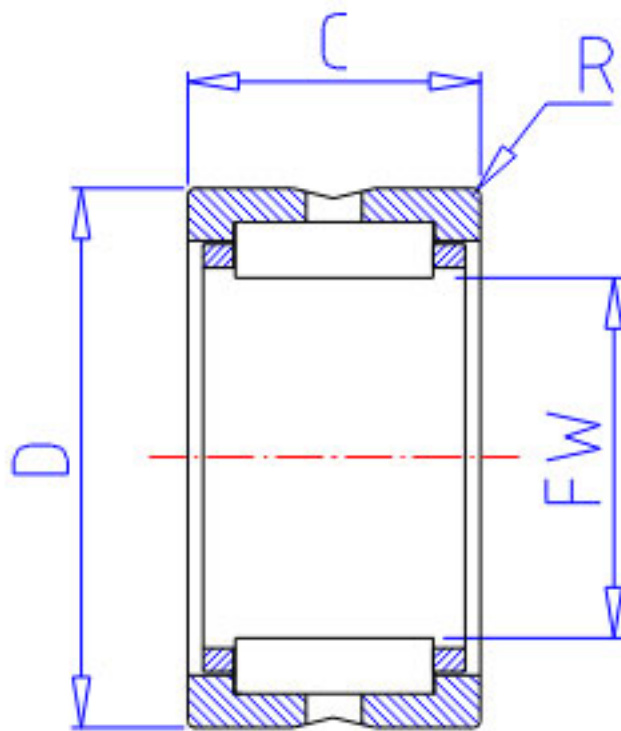

参考资料:<http://www.sozhou.com/p/c3800e50.html>