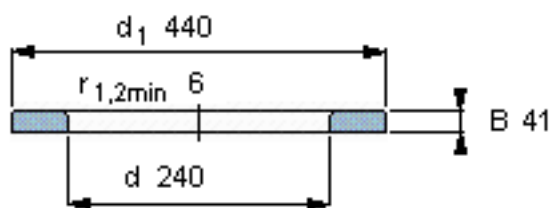

SKF WS 89448参数

尺寸	d	240	mm	-
	D	-	mm	-
	B	41	mm	-
	d_1	440	mm	-
	D_1	-	mm	-
	$r_1、r_{1.2}$	6	mm	-
重量	重量	34200	g	-
型号	型号	WS 89448	-	-

SKF WS 89448图片