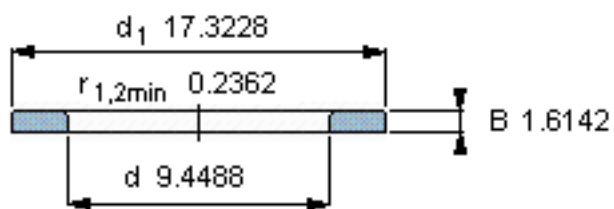

轴垫圈

轴垫圈

参考资料:<http://www.sozhou.com/p/c3a299a7.html>