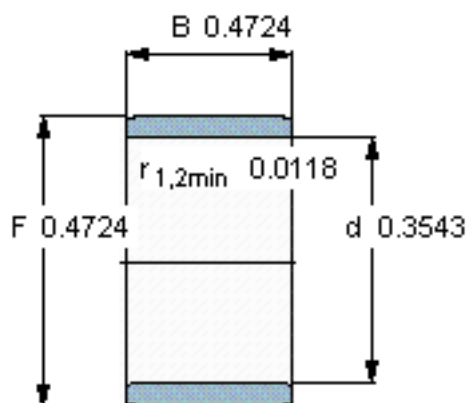

SKF IR 9x12x12参数

主要尺寸	d	9	mm	-
	F	12	mm	-
	B	12	mm	-
	最小	0.3	mm	-
重量	重量	4	g	-
型号	型号	IR 9x12x12	-	-

SKF IR 9x12x12图片

参考资料:<http://www.sozhou.com/p/c3fd05f2.html>