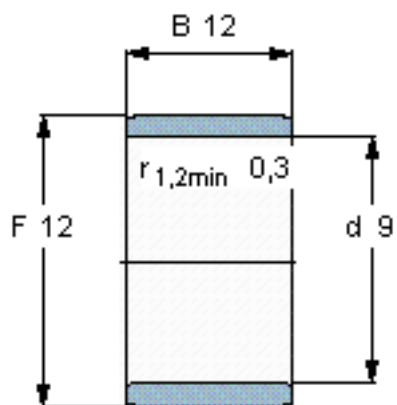

SKF IR 9x12x12参数

主要尺寸	d	9	mm	-
	F	12	mm	-
	B	12	mm	-
	最小	0.3	mm	-
重量	重量	4	g	-
型号	型号	IR 9x12x12	-	-

SKF IR 9x12x12图片

参考资料:<http://www.sozhou.com/p/c3fd05f2.html>