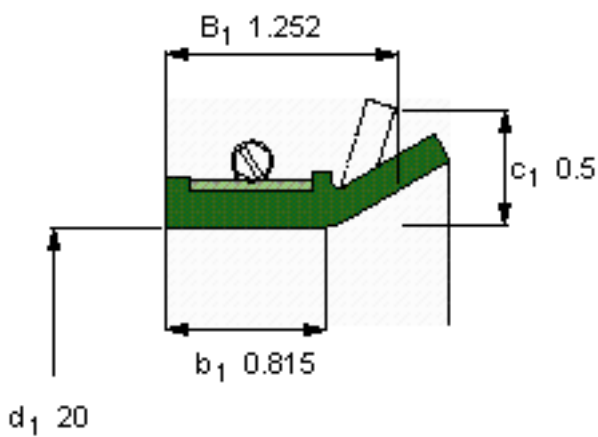

SKF 524587参数

主要尺寸	d_1	508	mm	-
	B_1	31.8	mm	-
	b_1	20.7	mm	-
说明	设计	CT1	-	-
	密封唇材料	R	-	-
	型号	524587	-	-
	美国图纸编号	524587	-	-

SKF 524587图片

参考资料:<http://www.sozhou.com/p/c40db113.html>