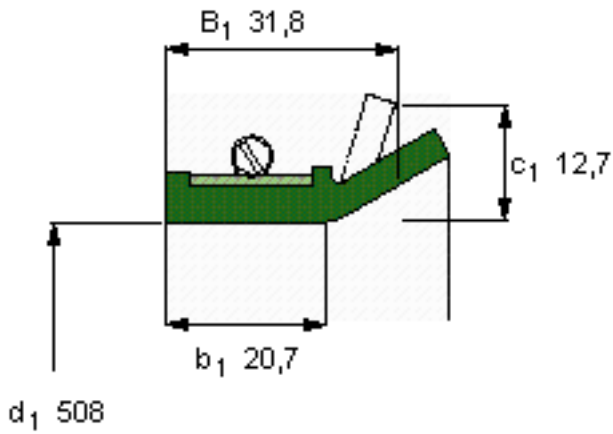

SKF 524587参数

主要尺寸	d_1	508	mm	-
	B_1	31.8	mm	-
	b_1	20.7	mm	-
说明	设计	CT1	-	-
	密封唇材料	R	-	-
	型号	524587	-	-
	美国图纸编号	524587	-	-

SKF 524587图片

参考资料:<http://www.sozhou.com/p/c40db113.html>