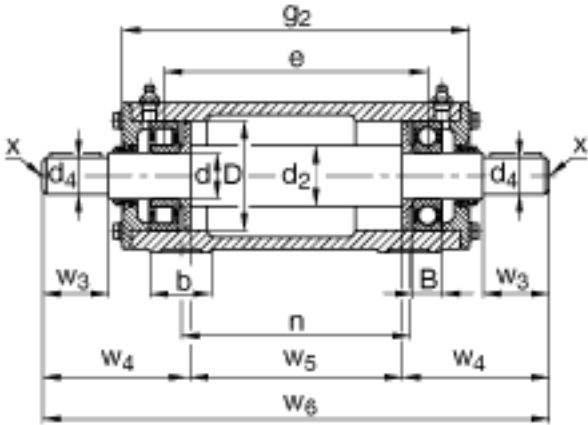

FAG VRE316-B参数

尺寸	d	80	mm	-	
	a	320	mm	-	
	h₁	217	mm	-	
	g₂	550	mm	-	
	B	39	mm	-	
	b	80	mm	-	
	c	30	mm	-	
	D	170	mm	-	
	d₂	95	mm	-	
	d₄	70	mm	-	
	e	469	mm	-	
	h	112	mm	-	
	m	260	mm	-	
	n	420	mm	-	
	s	M16		-	
	w₃	140	mm	-	
	w₄	228	mm	-	
	w₅	405	mm	-	
	w₆	861	mm	-	
	说明		NJ316-E-TVP2		型号, 轴承, 左侧
		6316		型号, 轴承, 右侧	
		VR316-A		轴承座	
		VRW316-A		轴, 完全	
重量	m₁	44000	g	质量, 轴承座	
	m₂	91000	g	质量, 单元	
说明		VRE3		型号, 轴承单元系列	

FAG VRE316-B图片

参考资料:<http://www.sozhou.com/p/c455c636.html>